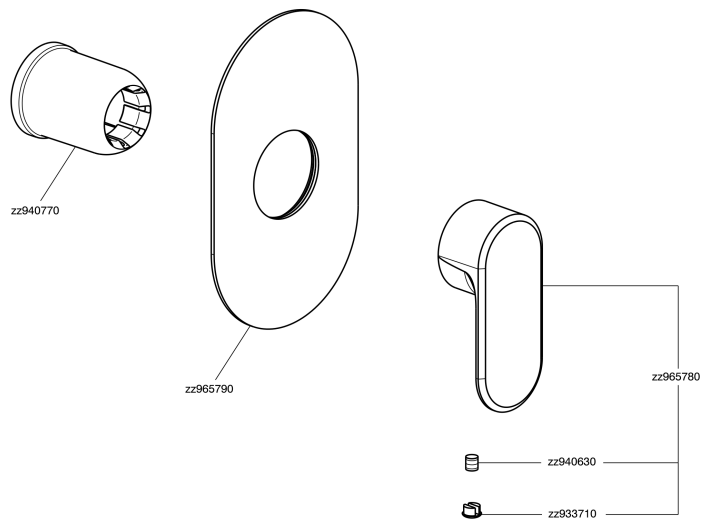

Parte externa monomando ducha empotrada LINEAVIVA_LV003000

MODELO **LV003000**

Parte externa monomando ducha empotrada, sin parte empotrada, para art. ZA005300

ACABADOS DISPONIBLES

-  **21** 21 Cromo
-  **2B** 2B Niquel Brillo
-  **2F** 2F Niquel Cepillado
-  **40** 40 Negro Mate
-  **4Q** 4Q Blanco Mate

CARACTERÍSTICAS

Instalación **Empotrado**
 Empotrado 1 **ZA005300**

Parte externa monomando ducha empotrada LINEAVIVA_LV003000

LV003000

<https://es.cisal.it/parte-externa-monomando-ducha-empotrada-lineaviva-lv003000>

Parte empotrada monomando ducha EMPOTRADO_ZA005300

MODELO **ZA005300**

Parte empotrada monomando ducha, ducha empotrada 1/2", sin parte externa

ACABADOS DISPONIBLES

04 04 Sin acabado

CARACTERÍSTICAS

Recambio Cartucho **ZZ94035000**