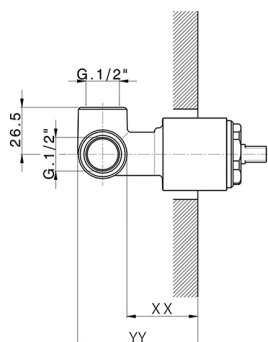

Parte externa monomando ducha empotrada LINEAVIVA_LV003000

MODELO **LV003000**

Parte externa monomando ducha empotrada, sin parte empotrada, para art. ZA005300

ACABADOS DISPONIBLES

-  **21** 21 Cromo
-  **2B** 2B Niquel Brillo
-  **2F** 2F Niquel Cepillado
-  **40** 40 Negro Mate
-  **4Q** 4Q Blanco Mate

CARACTERÍSTICAS

Instalación **Empotrado**
 Empotrado 1 **ZA005300**

Parte externa monomando ducha empotrada LINEAVIVA_LV003000

LV003000

<https://es.cisal.it/parte-externa-monomando-ducha-empotrada-lineaviva-lv003000>

Parte empotrada monomando ducha EMPOTRADO_ZA005300

MODELO **ZA005300**

Parte empotrada monomando ducha, ducha empotrada 1/2", sin parte externa

ACABADOS DISPONIBLES

04 04 Sin acabado

CARACTERÍSTICAS

Recambio Cartucho **ZZ94035000**

Empotrado **1**

Cartucho Monomando 35 mm

Piastra/Plate/Plaque/Platte/Placa
 2-3mm: XX 27-47 YY 54-74
 10mm: XX 16-40 YY 43-68

2024-11-24