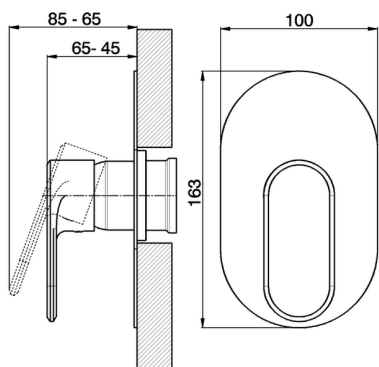

Parte externa monomando ducha empotrada LINEAVIVA_LV003000

MODELO **LV003000**

Parte externa monomando ducha empotrada, sin parte empotrada, para art. ZA005300

ACABADOS DISPONIBLES

-  **21** 21 Cromo
-  **2B** 2B Niquel Brillo
-  **2F** 2F Niquel Cepillado
-  **40** 40 Negro Mate
-  **4Q** 4Q Blanco Mate

CARACTERÍSTICAS

Instalación **Empotrado**
 Empotrado 1 **ZA005300**

Parte externa monomando ducha empotrada LINEAVIVA_LV003000

LV003000

<https://es.cisal.it/parte-externa-monomando-ducha-empotrada-lineaviva-lv003000>

Parte empotrada monomando ducha EMPOTRADO_ZA005300

MODELO **ZA005300**

Parte empotrada monomando ducha, ducha empotrada 1/2", sin parte externa

ACABADOS DISPONIBLES

04 04 Sin acabado

CARACTERÍSTICAS

Recambio Cartucho **ZZ94035000**

Empotrado **1**

Cartucho Monomando 35 mm

Piastra/Plate/Plaque/Platte/Placa
 2-3mm: XX 27-47 YY 54-74
 10mm: XX 16-40 YY 43-68

2024-11-24