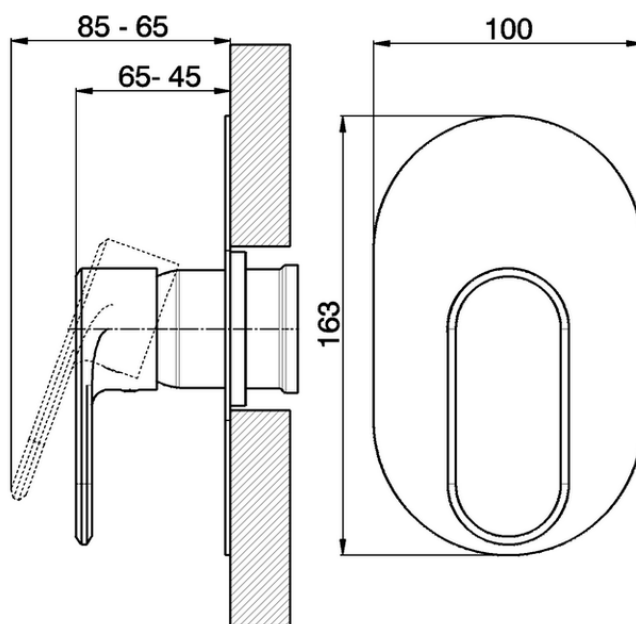

## Parte externa monomando ducha empotrada LINEAVIVA\_LV003000

LV003000

<https://es.cisal.it/parte-externa-monomando-ducha-empotrada-lineaviva-lv003000>

Piastra/Plate/Plaque/Platte/Placa

2-3mm: XX 27-47 YY 54-74

10mm: XX 16-40 YY 43-68

ZA005300

<https://es.cisal.it/parte-empotrada-monomando-ducha-empotrado-za005300>

2024-11-24