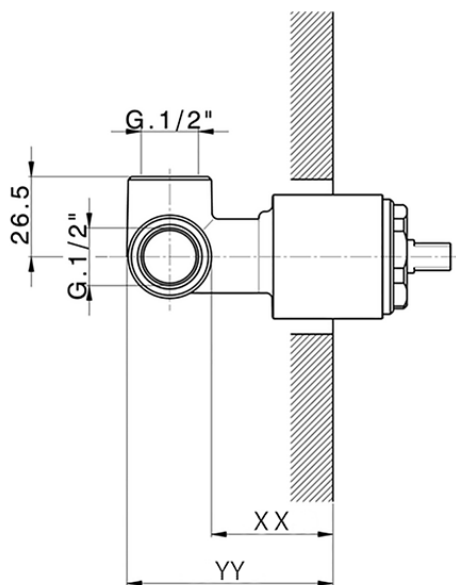

## Parte externa monomando ducha empotrada LINEAVIVA\_LV003000

LV003000

<https://es.cisal.it/parte-externa-monomando-ducha-empotrada-lineaviva-lv003000>

Piastra/Plate/Plaque/Platte/Placa

2-3mm: XX 27-47 YY 54-74

10mm: XX 16-40 YY 43-68

ZA005300

<https://es.cisal.it/parte-empotrada-monomando-ducha-empotrado-za005300>

2024-11-24