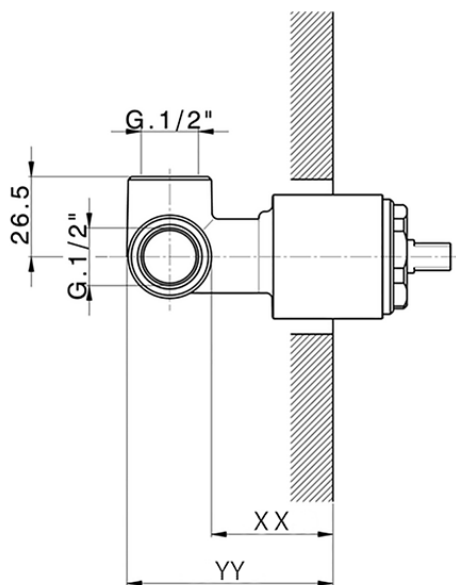

Parte externa monomando ducha empotrada LINEAVIVA_LV003000

LV003000

<https://es.cisal.it/parte-externa-monomando-ducha-empotrada-lineaviva-lv003000>

Piastra/Plate/Plaque/Platte/Placa

2-3mm: XX 27-47 YY 54-74

10mm: XX 16-40 YY 43-68

ZA005300

<https://es.cisal.it/parte-empotrada-monomando-ducha-empotrado-za005300>

2024-11-21