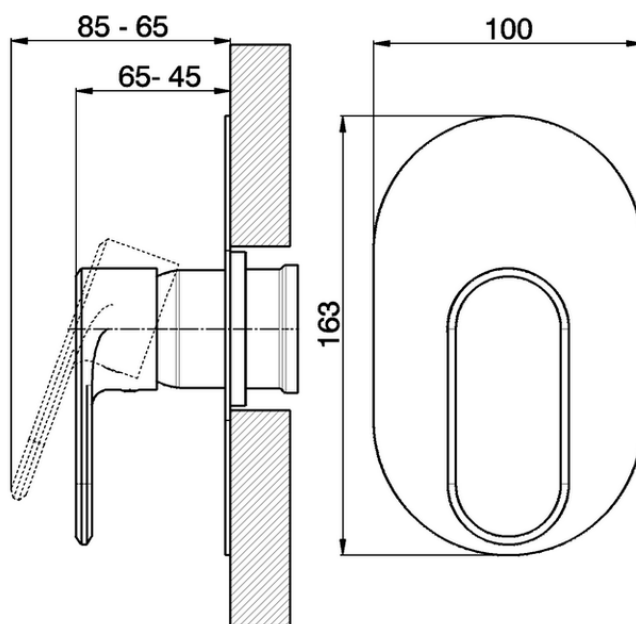

Parte externa monomando ducha empotrada LINEAVIVA_LV003000

LV003000

<https://es.cisal.it/parte-externa-monomando-ducha-empotrada-lineaviva-lv003000>

Piastra/Plate/Plaque/Platte/Placa

2-3mm: XX 27-47 YY 54-74

10mm: XX 16-40 YY 43-68

ZA005300

<https://es.cisal.it/parte-empotrada-monomando-ducha-empotrado-za005300>

2024-11-21