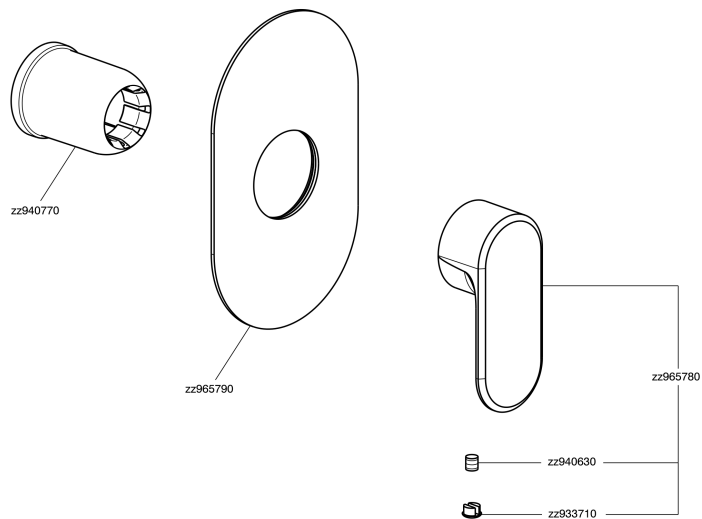

Parte externa monomando ducha empotrada LINEAVIVA_LV003000

LV003000

<https://es.cisal.it/parte-externa-monomando-ducha-empotrada-lineaviva-lv003000>

Parte empotrada monomando ducha EMPOTRADO_ZA005300

ZA005300

<https://es.cisal.it/parte-empotrada-monomando-ducha-empotrado-za005300>

2024-11-21