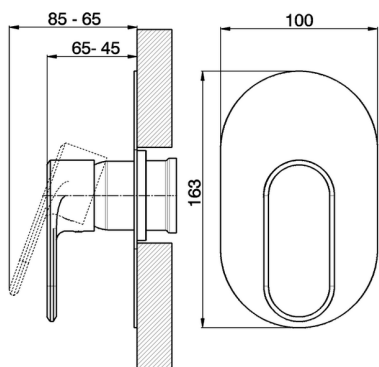

## Parte externa monomando ducha empotrada LINEAVIVA\_LV003000

MODELO **LV003000**

Parte externa monomando ducha empotrada, sin parte empotrada, para art. ZA005300

### CARACTERÍSTICAS

Instalación **Empotrado**  
 Empotrado 1 **ZA005300**

## Parte externa monomando ducha empotrada LINEAVIVA\_LV003000

LV003000

<https://es.cisal.it/parte-externa-monomando-ducha-empotrada-lineaviva-lv003000>

## Parte empotrada monomando ducha EMPOTRADO\_ZA005300

MODELO **ZA005300**

Parte empotrada monomando ducha, ducha empotrada 1/2", sin parte externa

ACABADOS DISPONIBLES

**04** 04 Sin acabado

CARACTERÍSTICAS