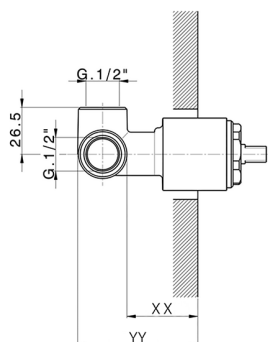

## Parte externa monomando ducha empotrada LINEAVIVA\_LV003000

LV003000

<https://es.cisal.it/parte-externa-monomando-ducha-empotrada-lineaviva-lv003000>

## Parte empotrada monomando ducha EMPOTRADO\_ZA005300

MODELO **ZA005300**

Parte empotrada monomando ducha, ducha empotrada 1/2", sin parte externa

ACABADOS DISPONIBLES

**04** 04 Sin acabado

CARACTERÍSTICAS

Recambio Cartucho **ZZ94035000**

Empotrado **1**

**Cartucho Monomando 35 mm**

Piastra/Plate/Plaque/Platte/Placa  
 2-3mm: XX 27-47 YY 54-74  
 10mm: XX 16-40 YY 43-68

2024-11-21