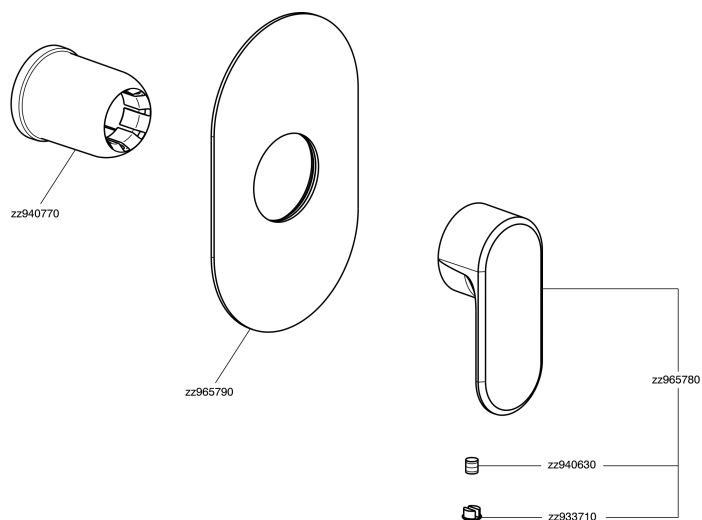

## Parte externa monomando ducha empotrada LINEAVIVA\_LV003000

MODELO **LV003000**

Parte externa monomando ducha empotrada, sin parte empotrada, para art. ZA005300

### CARACTERÍSTICAS

Instalación **Empotrado**  
 Empotrado 1 **ZA005300**

## Parte externa monomando ducha empotrada LINEAVIVA\_LV003000

LV003000

<https://es.cisal.it/parte-externa-monomando-ducha-empotrada-lineaviva-lv003000>

## Parte empotrada monomando ducha EMPOTRADO\_ZA005300

MODELO **ZA005300**

Parte empotrada monomando ducha, ducha empotrada 1/2", sin parte externa

ACABADOS DISPONIBLES

**04** 04 Sin acabado

CARACTERÍSTICAS