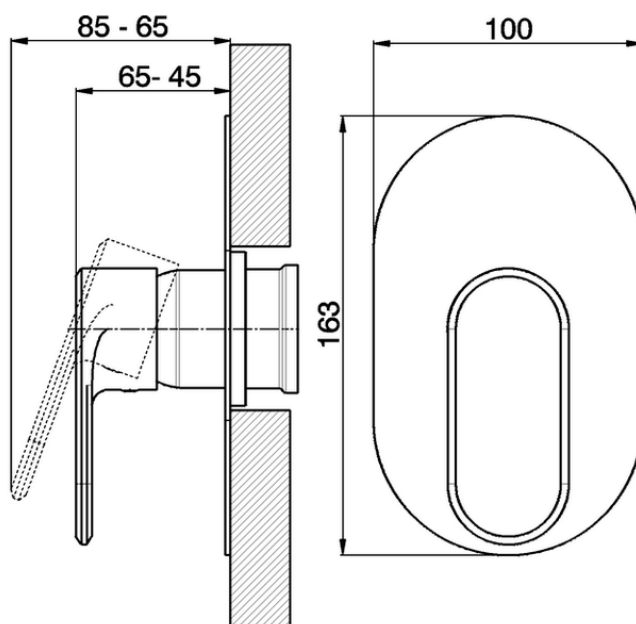

Parte externa monomando ducha empotrada LINEAVIVA_LV003000

LV003000

<https://es.cisal.it/parte-externa-monomando-ducha-empotrada-lineaviva-lv003000>

Piastra/Plate/Plaque/Platte/Placa

2-3mm: XX 27-47 YY 54-74

10mm: XX 16-40 YY 43-68

ZA005300

<https://es.cisal.it/parte-empotrada-monomando-ducha-empotrado-za005300>

2024-11-24