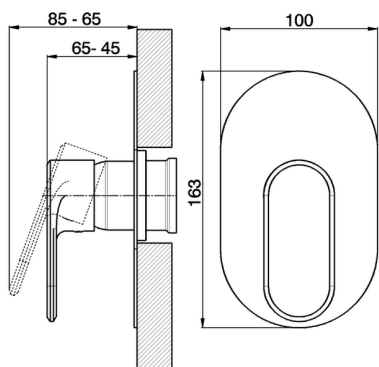

Parte externa monomando ducha empotrada LINEAVIVA_LV003000

MODELO **LV003000**

Parte externa monomando ducha empotrada, sin parte empotrada, para art. ZA005300

ACABADOS DISPONIBLES

-  **21** 21 Cromo
-  **2B** 2B Niquel Brillo
-  **2F** 2F Niquel Cepillado
-  **40** 40 Negro Mate
-  **4Q** 4Q Blanco Mate

CARACTERÍSTICAS

Instalación **Empotrado**
 Empotrado 1 **ZA005300**

Parte externa monomando ducha empotrada LINEAVIVA_LV003000

LV003000

<https://es.cisal.it/parte-externa-monomando-ducha-empotrada-lineaviva-lv003000>

Parte empotrada monomando ducha EMPOTRADO_ZA005300

MODELO **ZA005300**

Parte empotrada monomando ducha, ducha empotrada 1/2", sin parte externa

ACABADOS DISPONIBLES

04 04 Sin acabado

CARACTERÍSTICAS

Recambio Cartucho **ZZ94035000**

Empotrado **1**

Cartucho Monomando 35 mm

Piastra/Plate/Plaque/Platte/Placa
 2-3mm: XX 27-47 YY 54-74
 10mm: XX 16-40 YY 43-68

2024-11-21