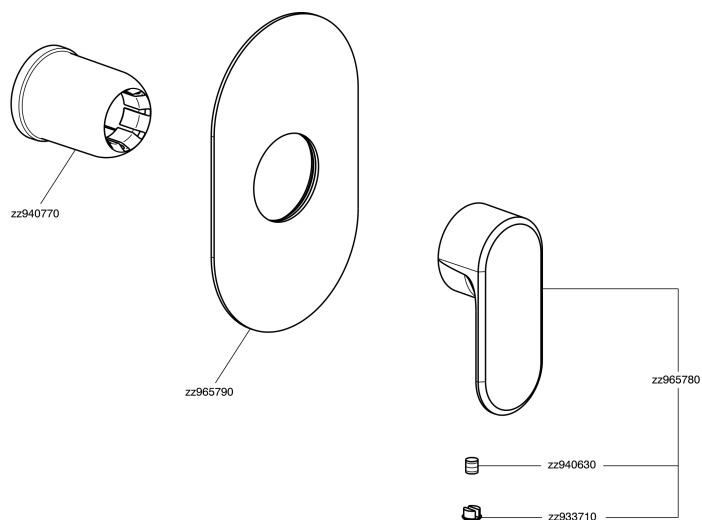

Parte externa monomando ducha empotrada LINEAVIVA_LV003000

MODELO **LV003000**

Parte externa monomando ducha empotrada, sin parte empotrada, para art. ZA005300

ACABADOS DISPONIBLES

-  **21** 21 Cromo
-  **2B** 2B Niquel Brillo
-  **2F** 2F Niquel Cepillado
-  **40** 40 Negro Mate
-  **4Q** 4Q Blanco Mate

CARACTERÍSTICAS

Instalación **Empotrado**
 Empotrado 1 **ZA005300**

Parte externa monomando ducha empotrada LINEAVIVA_LV003000

LV003000

<https://es.cisal.it/parte-externa-monomando-ducha-empotrada-lineaviva-lv003000>

Parte empotrada monomando ducha EMPOTRADO_ZA005300

MODELO **ZA005300**

Parte empotrada monomando ducha, ducha empotrada 1/2", sin parte externa

ACABADOS DISPONIBLES

04 04 Sin acabado

CARACTERÍSTICAS

Recambio Cartucho **ZZ94035000**