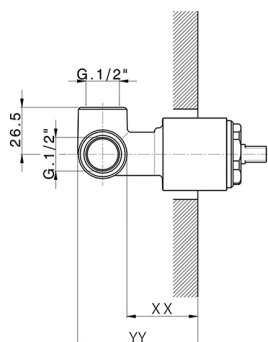

Parte externa monomando ducha empotrada LINEAVIVA_LV003000

MODELO **LV003000**

Parte externa monomando ducha empotrada, sin parte empotrada, para art. ZA005300

ACABADOS DISPONIBLES

-  **21** 21 Cromo
-  **2B** 2B Niquel Brillo
-  **2F** 2F Niquel Cepillado
-  **40** 40 Negro Mate
-  **4Q** 4Q Blanco Mate

CARACTERÍSTICAS

Instalación **Empotrado**
 Empotrado 1 **ZA005300**

Parte externa monomando ducha empotrada LINEAVIVA_LV003000

LV003000

<https://es.cisal.it/parte-externa-monomando-ducha-empotrada-lineaviva-lv003000>

Parte empotrada monomando ducha EMPOTRADO_ZA005300

MODELO **ZA005300**

Parte empotrada monomando ducha, ducha empotrada 1/2", sin parte externa

ACABADOS DISPONIBLES

04 04 Sin acabado

CARACTERÍSTICAS

Recambio Cartucho **ZZ94035000**

Empotrado **1**

Cartucho Monomando 35 mm

Piastra/Plate/Plaque/Platte/Placa
 2-3mm: XX 27-47 YY 54-74
 10mm: XX 16-40 YY 43-68

2024-11-21