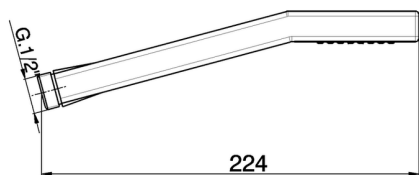

21 21 Cromo

24 24 Oro

2B 2B Niquel Brillo

2F 2F Niquel Cepillado

40 40 Negro Mate

4Q 4Q Blanco Mate

CARACTERÍSTICAS