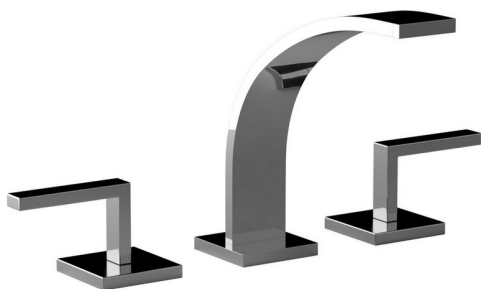

## Lavabo 3 agujeros WAVE\_WA001021

MODELO **WA001021**

Lavabo 3 agujeros, con desagüe automático  
1"1/4, latiguillos acero 1/2" F

ACABADOS DISPONIBLES

-  **21** 21 Cromo
-  **2F** 2F Niquel Cepillado
-  **2Q** 2Q Black Titanium