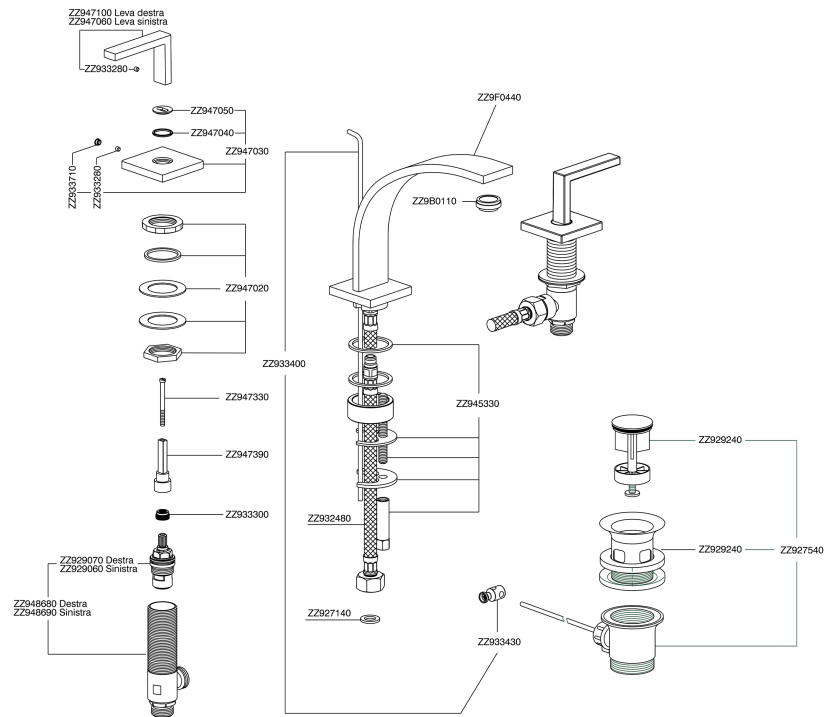

## Lavabo 3 agujeros WAVE\_WA001021

MODELO **WA001021**

Lavabo 3 agujeros, con desagüe automático  
1"1/4, latiguillos acero 1/2" F

ACABADOS DISPONIBLES

-  **21** 21 Cromo
-  **2F** 2F Niquel Cepillado
-  **2Q** 2Q Black Titanium

## Lavabo 3 agujeros WAVE\_WA001021

WA001021

<https://es.cisal.it/lavabo-3-agujeros-wave-wa001021>

2026-04-30