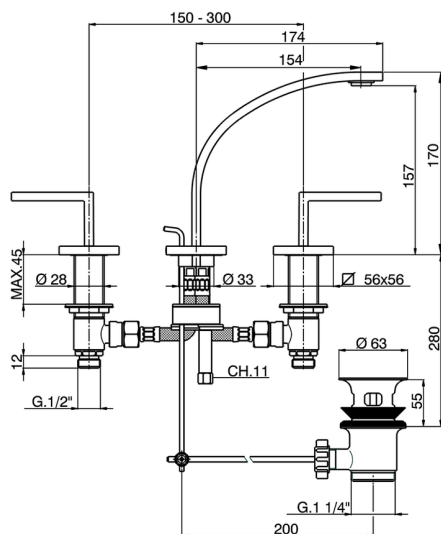

## Lavabo 3 agujeros WAVE\_WA001021

MODELO **WA001021**

Lavabo 3 agujeros, con desagüe automático  
1"1/4, latiguillos acero 1/2" F

ACABADOS DISPONIBLES

-  **21** 21 Cromo
-  **2F** 2F Niquel Cepillado
-  **2Q** 2Q Black Titanium

## Lavabo 3 agujeros WAVE\_WA001021

WA001021

<https://es.cisal.it/lavabo-3-agujeros-wave-wa001021>

2026-04-30