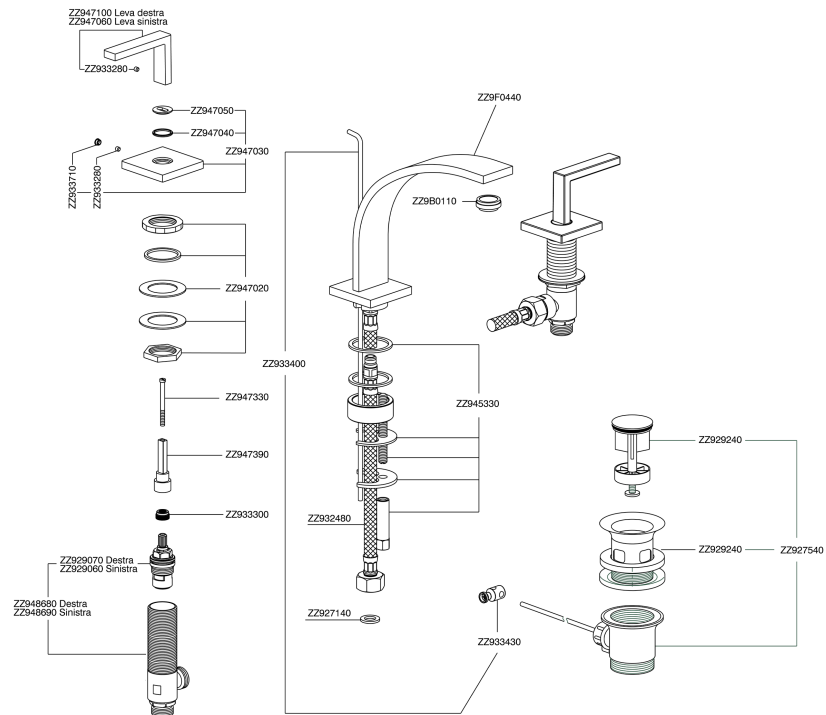

Lavabo 3 agujeros WAVE_WA001021

MODELO **WA001021**

Lavabo 3 agujeros, con desagüe automático
1"1/4, latiguillos acero 1/2" F

ACABADOS DISPONIBLES

-  **21** 21 Cromo
-  **2F** 2F Niquel Cepillado
-  **2Q** 2Q Black Titanium

CARACTERÍSTICAS

Lavabo 3 agujeros WAVE_WA001021

WA001021

<https://es.cisal.it/lavabo-3-agujeros-wave-wa001021>

2026-06-15