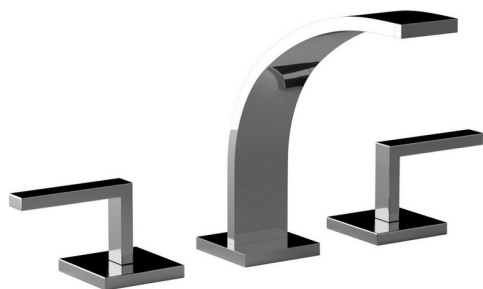

Lavabo 3 agujeros WAVE_WA001021

MODELO **WA001021**

Lavabo 3 agujeros, con desagüe automático
1"1/4, latiguillos acero 1/2" F

ACABADOS DISPONIBLES

-  **21** 21 Cromo
-  **2F** 2F Niquel Cepillado
-  **2Q** 2Q Black Titanium

CARACTERÍSTICAS

Lavabo 3 agujeros WAVE_WA001021

WA001021

<https://es.cisal.it/lavabo-3-agujeros-wave-wa001021>

2026-06-15