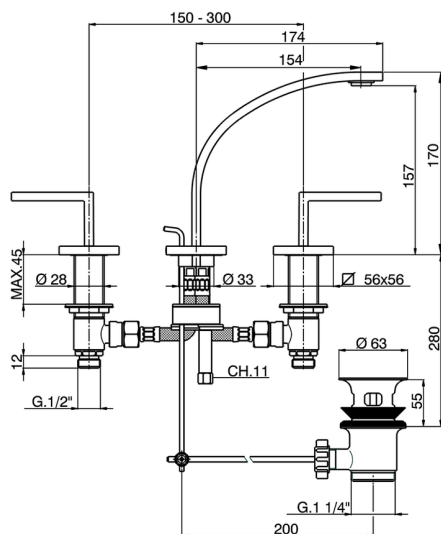

Lavabo 3 agujeros WAVE_WA001021

MODELO **WA001021**

Lavabo 3 agujeros, con desagüe automático
1"1/4, latiguillos acero 1/2" F

ACABADOS DISPONIBLES

-  **21** 21 Cromo
-  **2F** 2F Niquel Cepillado
-  **2Q** 2Q Black Titanium

CARACTERÍSTICAS

Lavabo 3 agujeros WAVE_WA001021

WA001021

<https://es.cisal.it/lavabo-3-agujeros-wave-wa001021>

2026-06-15