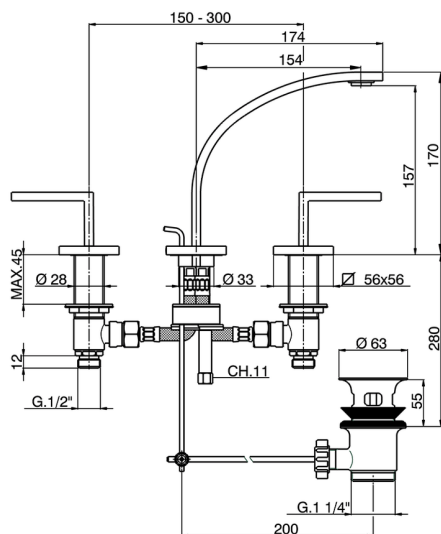

## Lavabo 3 agujeros WAVE\_WA001021

MODELO **WA001021**

Lavabo 3 agujeros, con desagüe automático  
1"1/4, latiguillos acero 1/2" F

ACABADOS DISPONIBLES

**21** 21 Cromo

**2F** 2F Niquel Cepillado

**2Q** 2Q Black Titanium

## Lavabo 3 agujeros WAVE\_WA001021

WA001021

<https://es.cisal.it/lavabo-3-agujeros-wave-wa001021>

2026-06-19