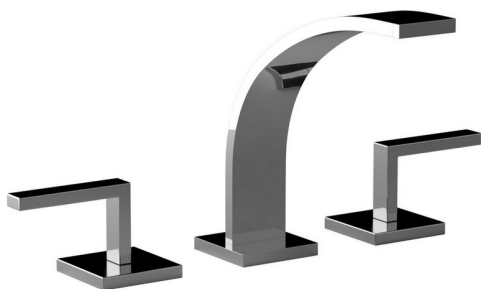

## Lavabo 3 agujeros WAVE\_WA001021

MODELO **WA001021**

Lavabo 3 agujeros, con desagüe automático  
1"1/4, latiguillos acero 1/2" F

ACABADOS DISPONIBLES

**21** 21 Cromo

**2F** 2F Niquel Cepillado

**2Q** 2Q Black Titanium