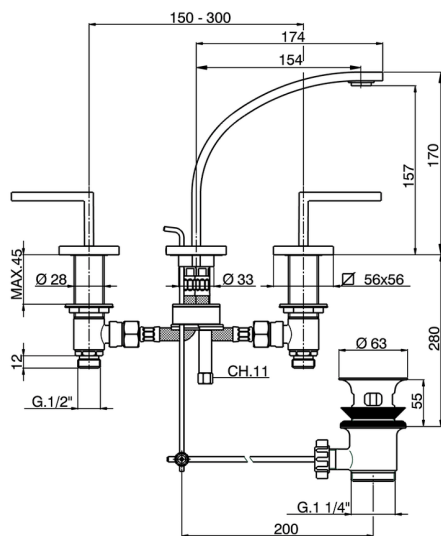

Lavabo 3 agujeros WAVE_WA001021

MODELO **WA001021**

Lavabo 3 agujeros, con desagüe automático
1"1/4, latiguillos acero 1/2" F

ACABADOS DISPONIBLES

21 21 Cromo

2F 2F Niquel Cepillado

2Q 2Q Black Titanium

CARACTERÍSTICAS

Lavabo 3 agujeros WAVE_WA001021

WA001021

<https://es.cisal.it/lavabo-3-agujeros-wave-wa001021>

2026-05-01