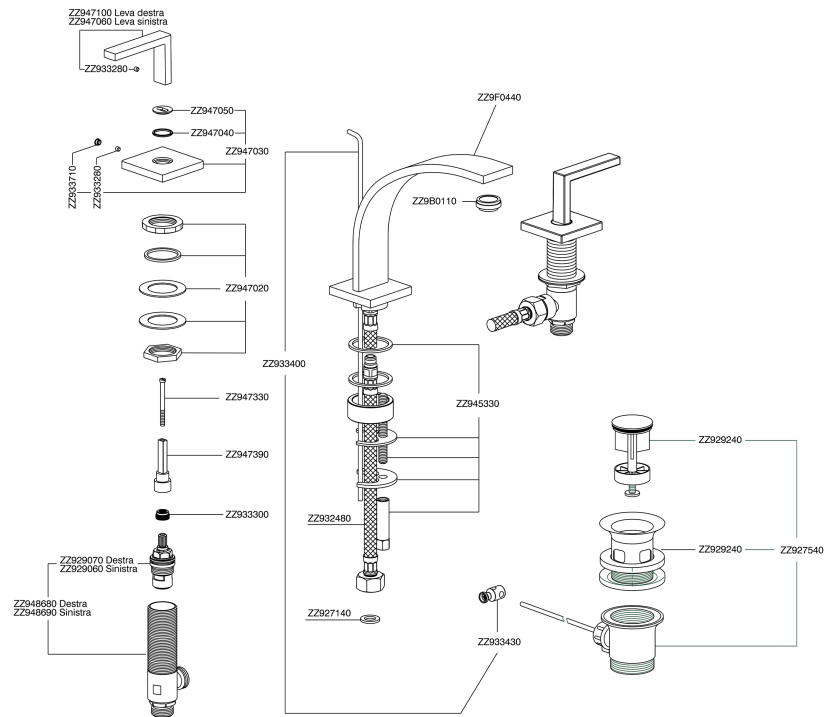

## Lavabo 3 agujeros WAVE\_WA001021

MODELO **WA001021**

Lavabo 3 agujeros, con desagüe automático  
1"1/4, latiguillos acero 1/2" F

ACABADOS DISPONIBLES

**21** 21 Cromo

**2F** 2F Niquel Cepillado

**2Q** 2Q Black Titanium

## Lavabo 3 agujeros WAVE\_WA001021

WA001021

<https://es.cisal.it/lavabo-3-agujeros-wave-wa001021>

2026-06-19