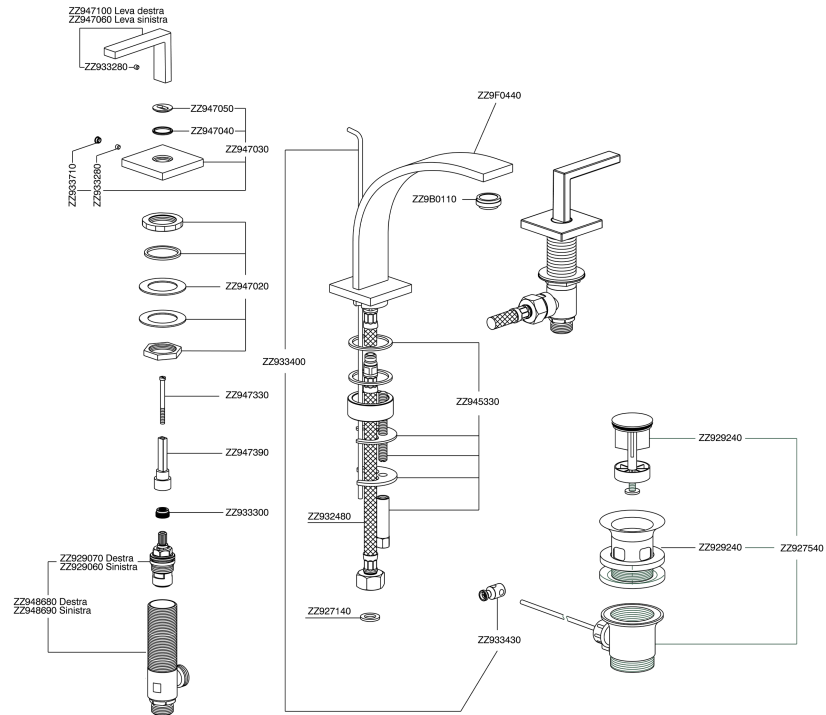

Lavabo 3 agujeros WAVE_WA001021

MODELO **WA001021**

Lavabo 3 agujeros, con desagüe automático
1"1/4, latiguillos acero 1/2" F

ACABADOS DISPONIBLES

21 21 Cromo

2F 2F Niquel Cepillado

2Q 2Q Black Titanium

CARACTERÍSTICAS

Lavabo 3 agujeros WAVE_WA001021

WA001021

<https://es.cisal.it/lavabo-3-agujeros-wave-wa001021>

2026-05-01