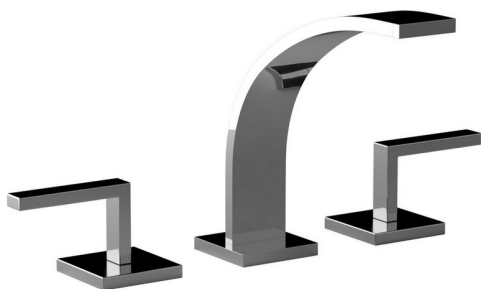

Lavabo 3 agujeros WAVE_WA001021

MODELO **WA001021**

Lavabo 3 agujeros, con desagüe automático
1"1/4, latiguillos acero 1/2" F

ACABADOS DISPONIBLES

21 21 Cromo

2F 2F Niquel Cepillado

2Q 2Q Black Titanium

CARACTERÍSTICAS

Lavabo 3 agujeros WAVE_WA001021

WA001021

<https://es.cisal.it/lavabo-3-agujeros-wave-wa001021>

2026-05-01