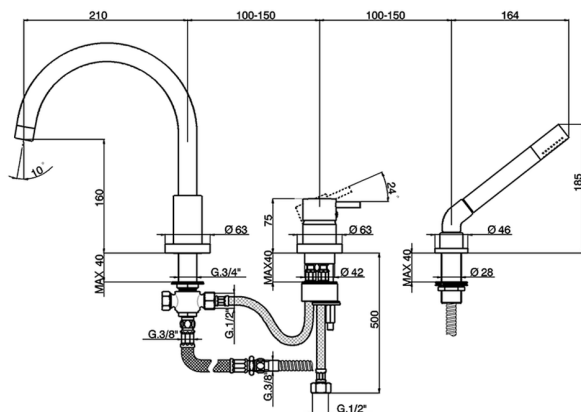

Borde Bañera monomando 3 agujeros NUOVA LESS_LN001260

MODELO **LN001260**

Borde Bañera monomando 3 agujeros,desviador automático,duchita una función minimal de Latón,flexible de Latón 175 cm

ACABADOS DISPONIBLES

-  **21** 21 Cromo
-  **2F** 2F Niquel Cepillado
-  **40** 40 Negro Mate
-  **4Q** 4Q Blanco Mate

CARACTERÍSTICAS

Recambio Cartucho **ZZ93196000**

Cartucho Monomando 38 mm

2025-01-15