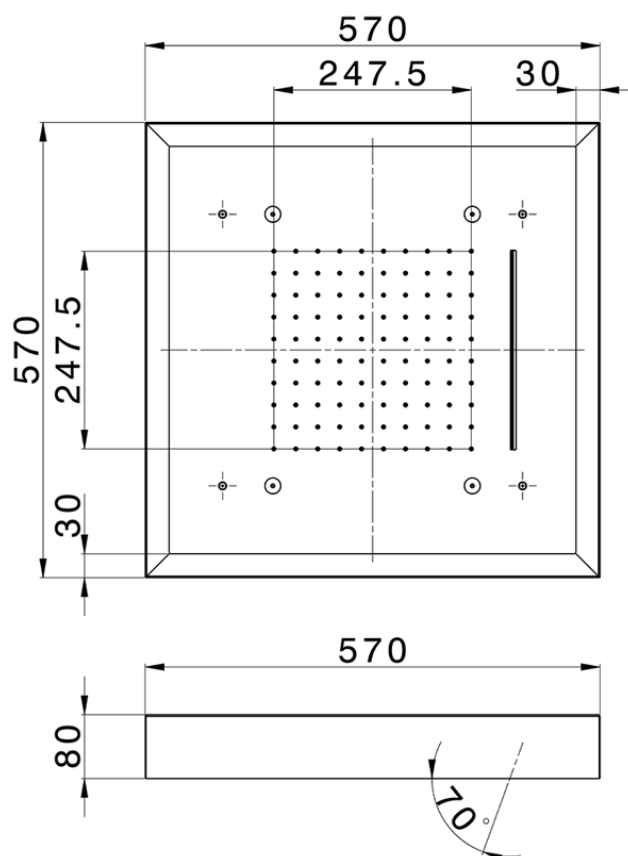

Rociador de techo con cromoterapia 570x570 mm WELLNESS_ZS0C0160

ZS0C0160

<https://es.cisal.it/rociador-de-techo-con-cromoterapia-570x570-mm-wellness-zs0c0160>

2024-11-21