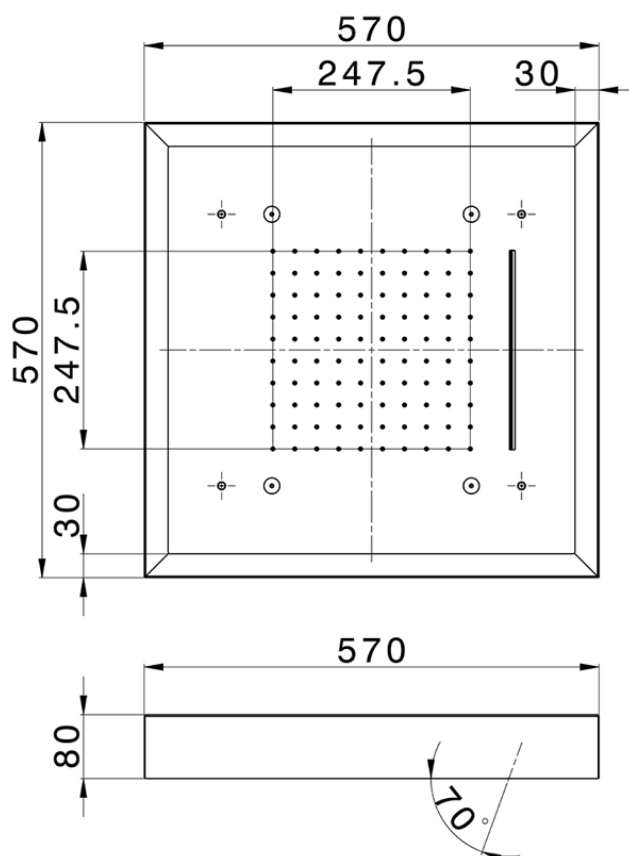

Rociador de techo con cromoterapia 570x570 mm WELLNESS_ZS0C0160

ZS0C0160

<https://es.cisal.it/rociador-de-techo-con-cromoterapia-570x570-mm-wellness-zs0c0160>

2024-11-14