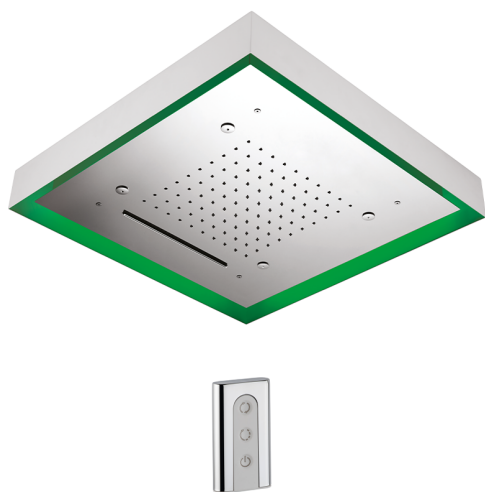

Rociador de techo con cromoterapia 570x570 mm WELLNESS_ZS0C0160

MODELO **ZS0C0160**

Rociador de techo con cromoterapia 570x570 mm, con cubierta exterior blanca, funciones lluvia, nebulizador, funciones cascada, cromoterapia, con control inalámbrico, acero inoxidable AISI 304

ACABADOS DISPONIBLES

-  **40** 40 Negro Mate
-  **4Q** 4Q Blanco Mate
-  **D1** D1 Inox Cepillado
-  **D2** D2 Inox brillo

CARACTERÍSTICAS

2024-11-21