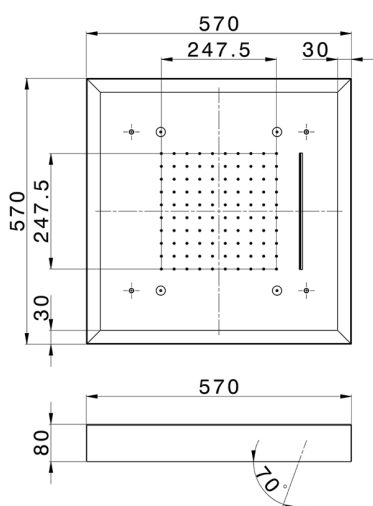

Rociador de techo con cromoterapia 570x570 mm WELLNESS_ZS0C0160

MODELO **ZS0C0160**

Rociador de techo con cromoterapia 570x570 mm, con cubierta exterior blanca, funciones lluvia, nebulizador, funciones cascada, cromoterapia, con control inalámbrico, acero inoxidable AISI 304