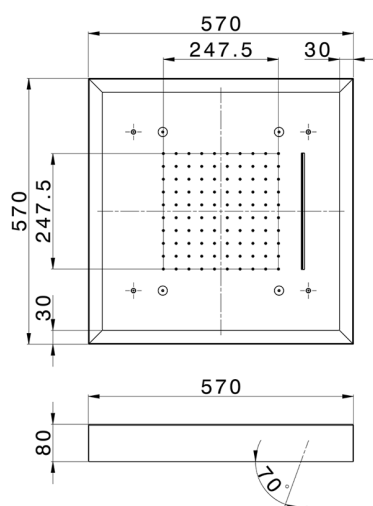

Rociador de techo con cromoterapia 570x570 mm WELLNESS_ZS0C0160

MODELO **ZS0C0160**

Rociador de techo con cromoterapia 570x570 mm, con cubierta exterior blanca, funciones lluvia, nebulizador, funciones cascada, cromoterapia, con control inalámbrico, acero inoxidable AISI 304

ACABADOS DISPONIBLES

-  **40** 40 Negro Mate
-  **4Q** 4Q Blanco Mate
-  **D1** D1 Inox Cepillado
-  **D2** D2 Inox brillo

CARACTERÍSTICAS

2024-11-14