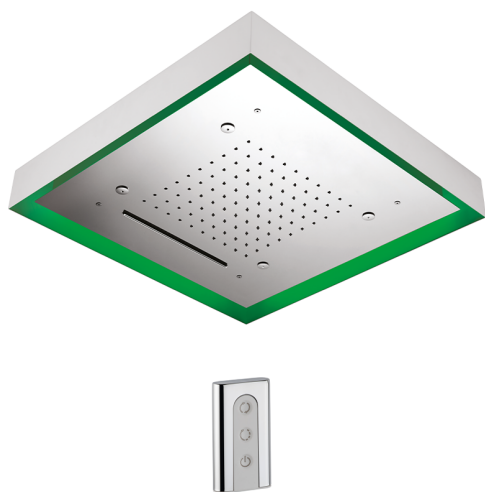

Rociador de techo con cromoterapia 570x570 mm WELLNESS_ZS0C0160

MODELO **ZS0C0160**

Rociador de techo con cromoterapia 570x570 mm, con cubierta exterior blanca, funciones lluvia, nebulizador, funciones cascada, cromoterapia, con control inalámbrico, acero inoxidable AISI 304

ACABADOS DISPONIBLES

-  **40** 40 Negro Mate
-  **4Q** 4Q Blanco Mate
-  **D1** D1 Inox Cepillado
-  **D2** D2 Inox brillo

CARACTERÍSTICAS

2024-11-14