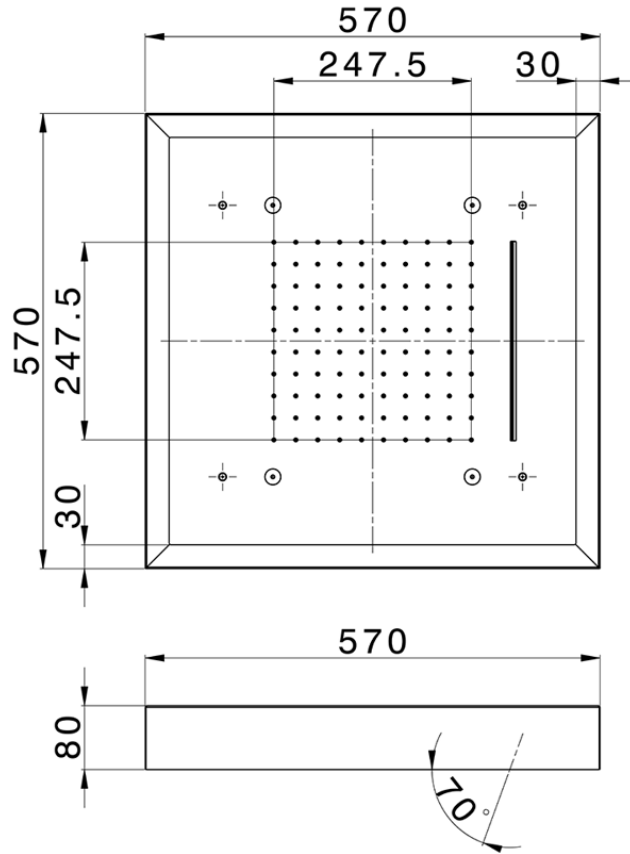

Rociador de techo con cromoterapia 570x570 mm WELLNESS_ZS0C0160

ZS0C0160

<https://es.cisal.it/rociador-de-techo-con-cromoterapia-570x570-mm-wellness-zs0c0160>

2024-11-15