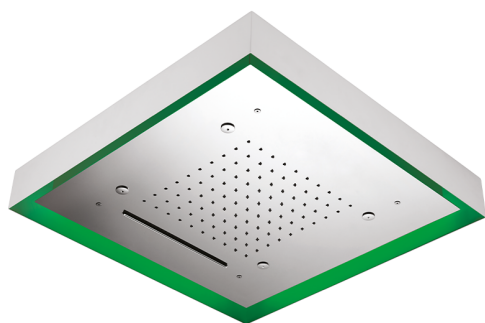

## Rociador de techo con cromoterapia 570x570 mm WELLNESS\_ZS0C0160

MODELO **ZS0C0160**

Rociador de techo con cromoterapia 570x570 mm, con cubierta exterior blanca, funciones lluvia, nebulizador, funciones cascada, cromoterapia, con control inalámbrico, acero inoxidable AISI 304

### ACABADOS DISPONIBLES

-  **40** 40 Negro Mate
-  **4Q** 4Q Blanco Mate
-  **D1** D1 Inox Cepillado
-  **D2** D2 Inox brillo