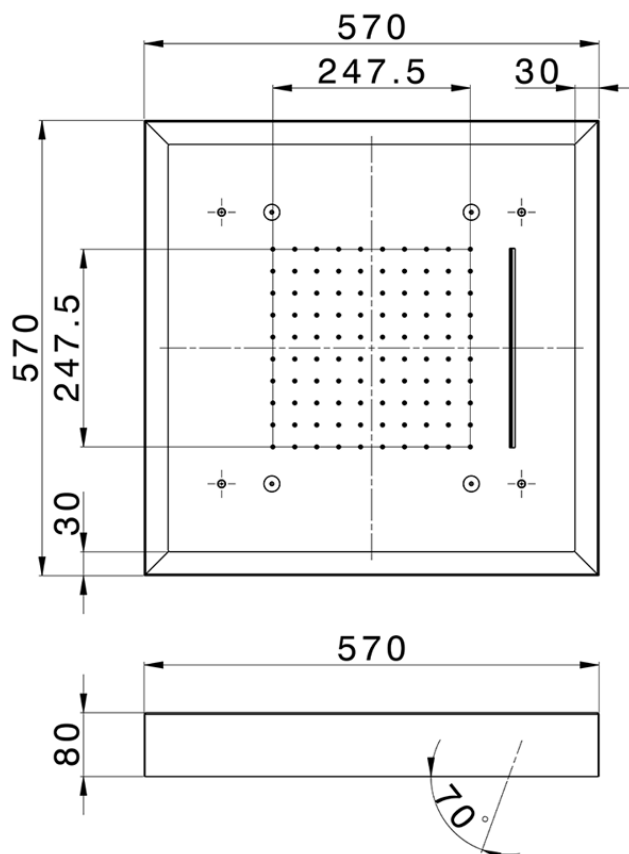

Rociador de techo con cromoterapia 570x570 mm WELLNESS_ZS0C0160

ZS0C0160

<https://es.cisal.it/rociador-de-techo-con-cromoterapia-570x570-mm-wellness-zs0c0160>

2024-11-15