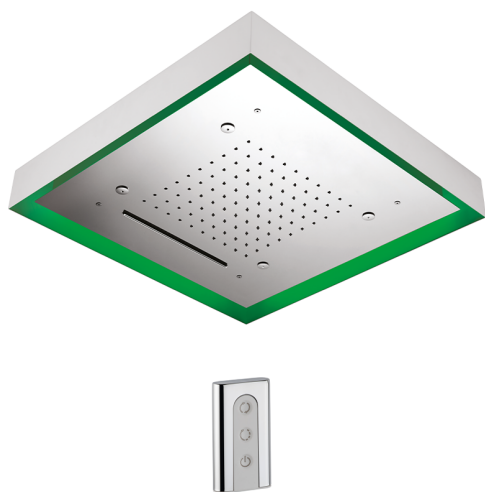

Rociador de techo con cromoterapia 570x570 mm WELLNESS_ZS0C0160

MODELO **ZS0C0160**

Rociador de techo con cromoterapia 570x570 mm, con cubierta exterior blanca, funciones lluvia, nebulizador, funciones cascada, cromoterapia, con control inalámbrico, acero inoxidable AISI 304

ACABADOS DISPONIBLES

-  **40** 40 Negro Mate
-  **4Q** 4Q Blanco Mate
-  **D1** D1 Inox Cepillado
-  **D2** D2 Inox brillo

CARACTERÍSTICAS

2024-11-15