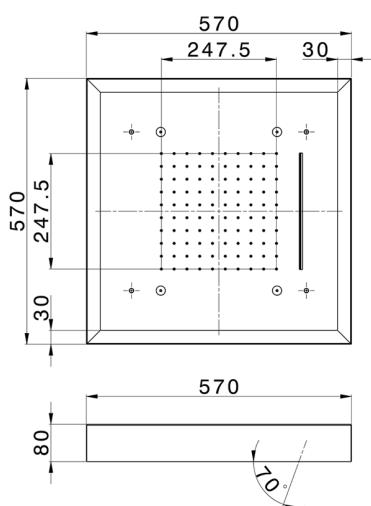

Rociador de techo con cromoterapia 570x570 mm WELLNESS_ZS0C0160

MODELO **ZS0C0160**

Rociador de techo con cromoterapia 570x570 mm, con cubierta exterior blanca, funciones lluvia, nebulizador, funciones cascada, cromoterapia, con control inalámbrico, acero inoxidable AISI 304