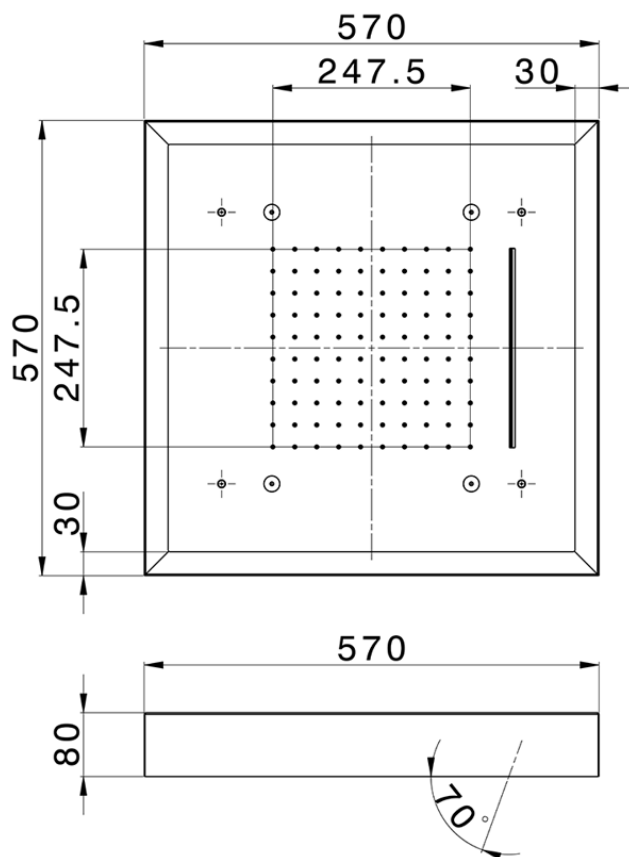

Rociador de techo con cromoterapia 570x570 mm WELLNESS_ZS0C0160

ZS0C0160

<https://es.cisal.it/rociador-de-techo-con-cromoterapia-570x570-mm-wellness-zs0c0160>

2024-11-15