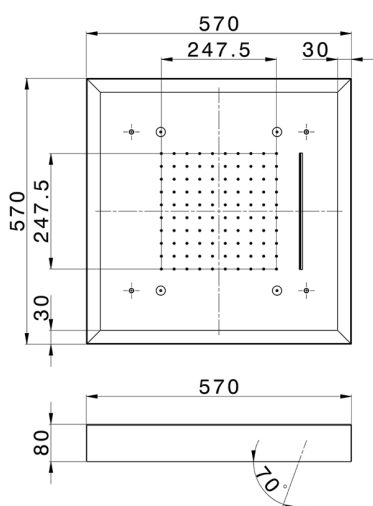

## Rociador de techo con cromoterapia 570x570 mm WELLNESS\_ZS0C0160

MODELO **ZS0C0160**

Rociador de techo con cromoterapia 570x570 mm, con cubierta exterior blanca, funciones lluvia, nebulizador, funciones cascada, cromoterapia, con control inalámbrico, acero inoxidable AISI 304