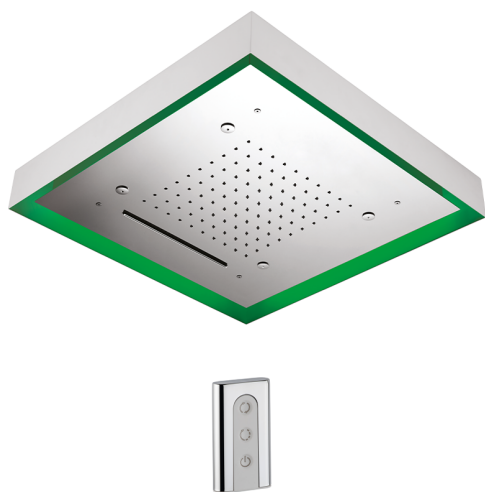

## Rociador de techo con cromoterapia 570x570 mm WELLNESS\_ZS0C0160

MODELO **ZS0C0160**

Rociador de techo con cromoterapia 570x570 mm, con cubierta exterior blanca, funciones lluvia, nebulizador, funciones cascada, cromoterapia, con control inalámbrico, acero inoxidable AISI 304

### ACABADOS DISPONIBLES

-  **40** 40 Negro Mate
-  **4Q** 4Q Blanco Mate
-  **D1** D1 Inox Cepillado
-  **D2** D2 Inox brillo