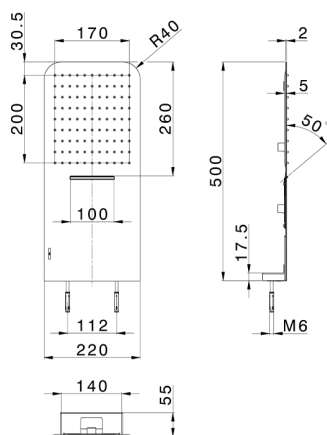

Rociadro de pared 500x220 mm XION_ZS022110

MODELO **ZS022110**

Rociadro de pared 500x220 mm, funciones lluvia, cascada, con válvula de seguridad patentada, acero inoxidable AISI 304

ACABADOS DISPONIBLES

D1 D1 Inox Cepillado

CARACTERÍSTICAS

2025-01-15