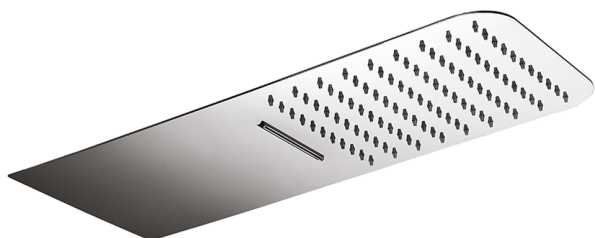

Rociadro de pared 500x220 mm XION_ZS022110

MODELO **ZS022110**

Rociadro de pared 500x220 mm, funciones lluvia, cascada, con válvula de seguridad patentada, acero inoxidable AISI 304

ACABADOS DISPONIBLES

D1 D1 Inox Cepillado

CARACTERÍSTICAS

2025-01-15