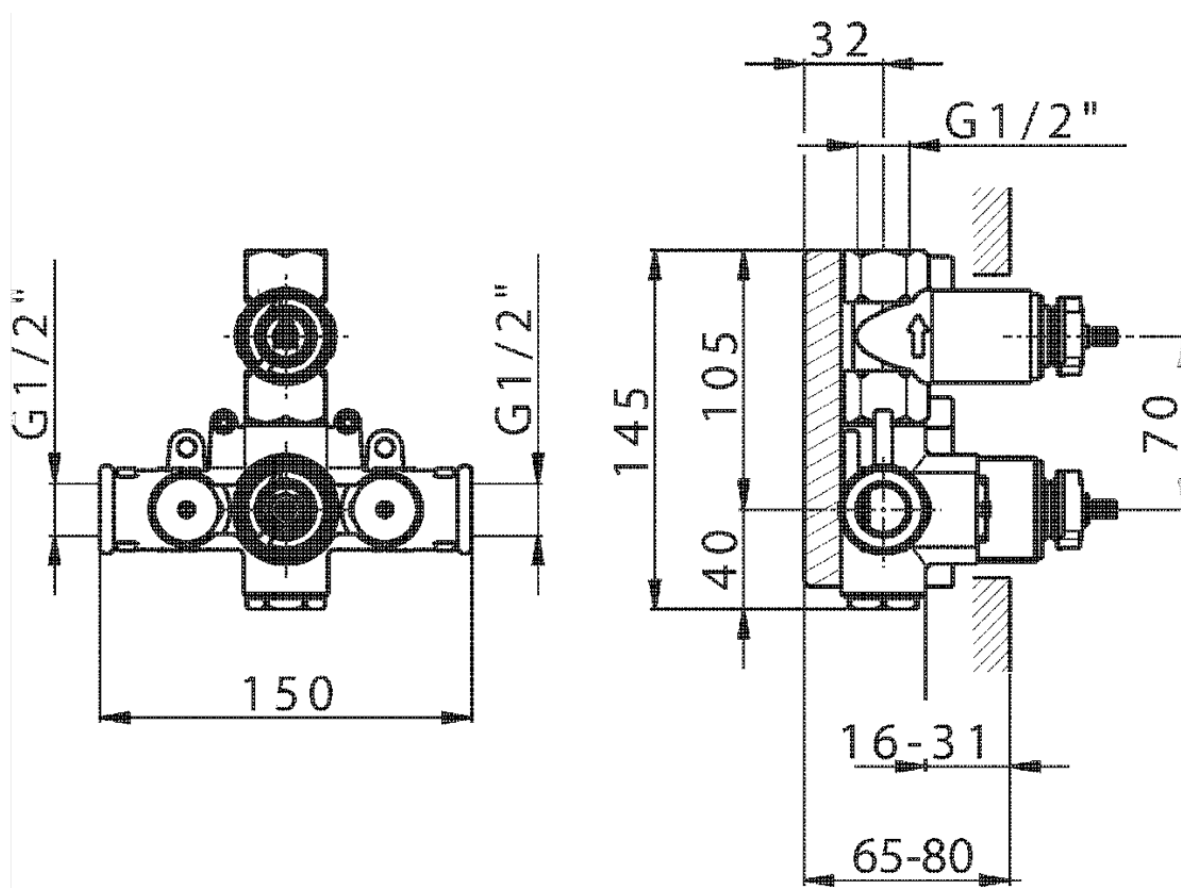

## Parte externa termostático ducha emp. 1 salida ARCANA AMERICA\_AA007280

AA007280

<https://es.cisal.it/parte-externa-termostatico-ducha-emp-1-salida-arcana-america-aa007280>

ZA007281

<https://es.cisal.it/parte-empotrada-termostatico-ducha-1-salida-empotrado-za007281>