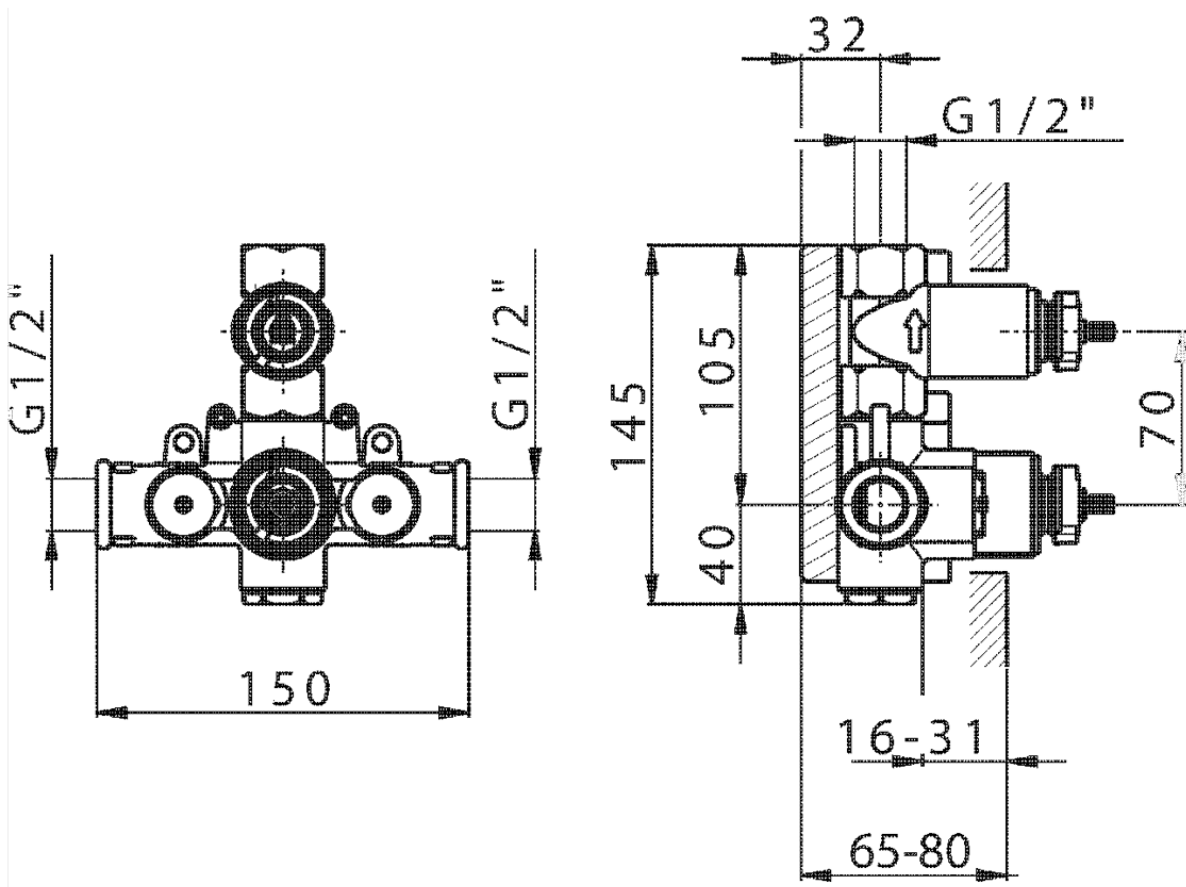

Parte externa termostático ducha emp. 1 salida ARCANA AMERICA_AA007280

AA007280

<https://es.cisal.it/parte-externa-termostatico-ducha-emp-1-salida-arcana-america-aa007280>

ZA007281

<https://es.cisal.it/parte-empotrada-termostatico-ducha-1-salida-empotrado-za007281>