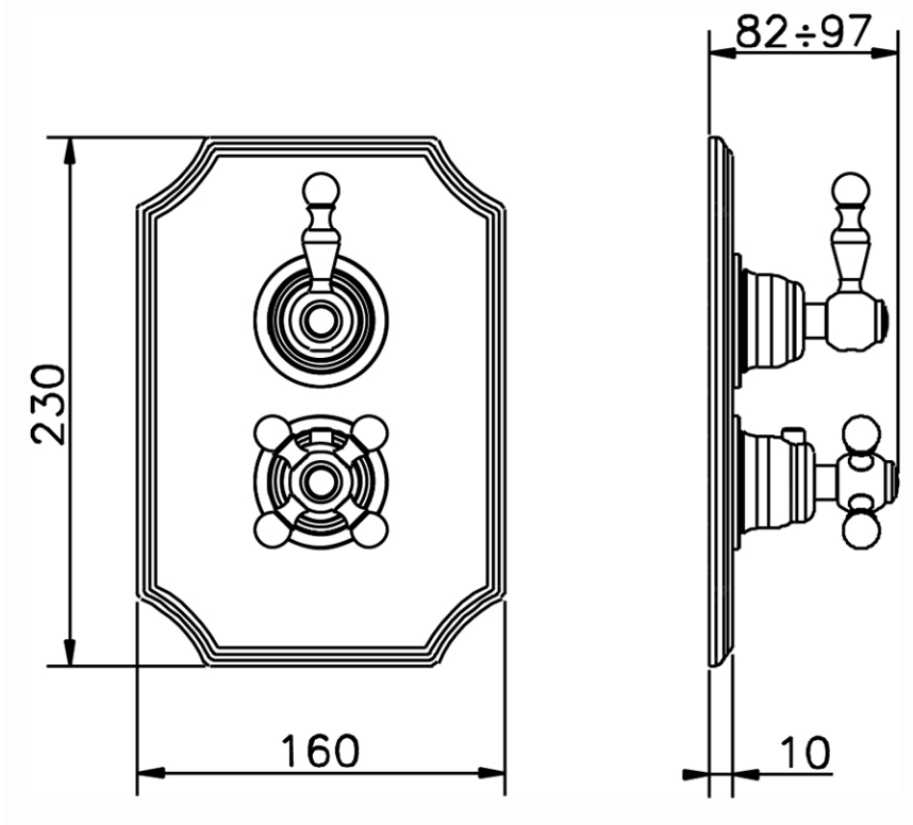

## Parte externa termostático ducha emp. 1 salida ARCANA AMERICA\_AA007280

AA007280

<https://es.cisal.it/parte-externa-termostatico-ducha-emp-1-salida-arcana-america-aa007280>

ZA007281

<https://es.cisal.it/parte-empotrada-termostatico-ducha-1-salida-empotrado-za007281>