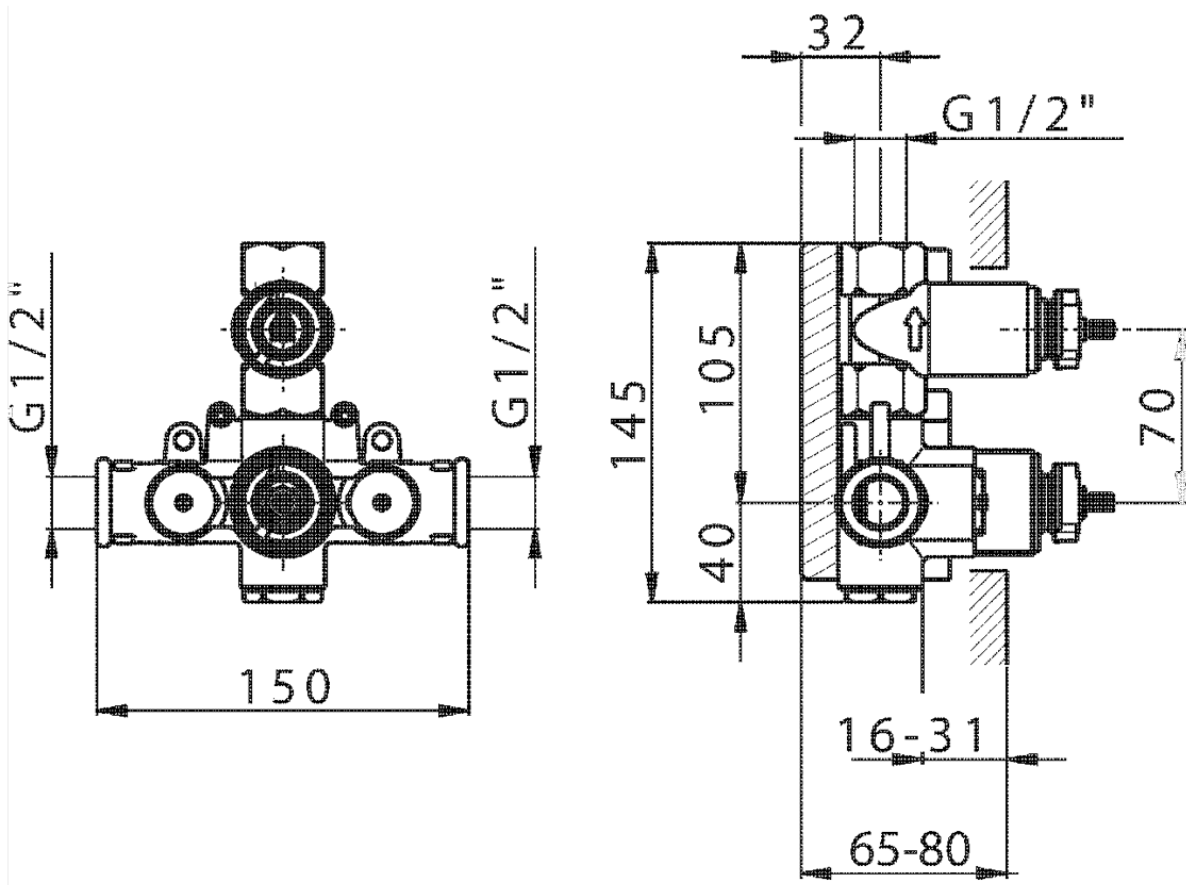

## Parte externa termostático ducha emp. 1 salida ARCANA AMERICA\_AA007280

AA007280

<https://es.cisal.it/parte-externa-termostatico-ducha-emp-1-salida-arcana-america-aa007280>

ZA007281

<https://es.cisal.it/parte-empotrada-termostatico-ducha-1-salida-empotrado-za007281>