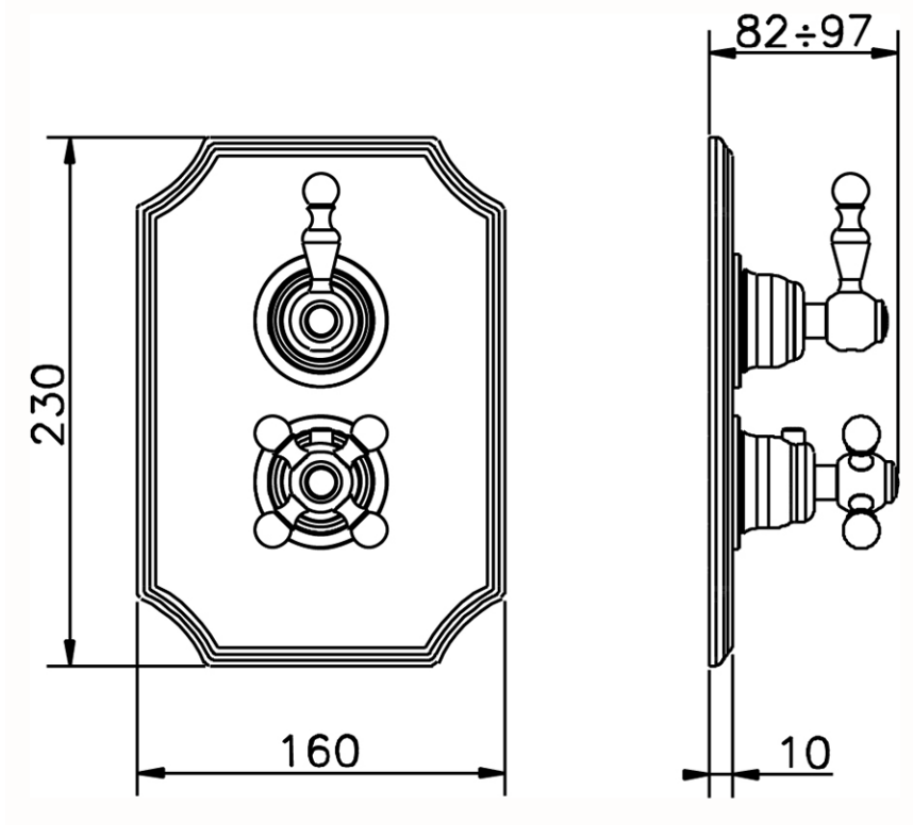

Parte externa termostático ducha emp. 1 salida ARCANA AMERICA_AA007280

AA007280

<https://es.cisal.it/parte-externa-termostatico-ducha-emp-1-salida-arcana-america-aa007280>

ZA007281

<https://es.cisal.it/parte-empotrada-termostatico-ducha-1-salida-empotrado-za007281>