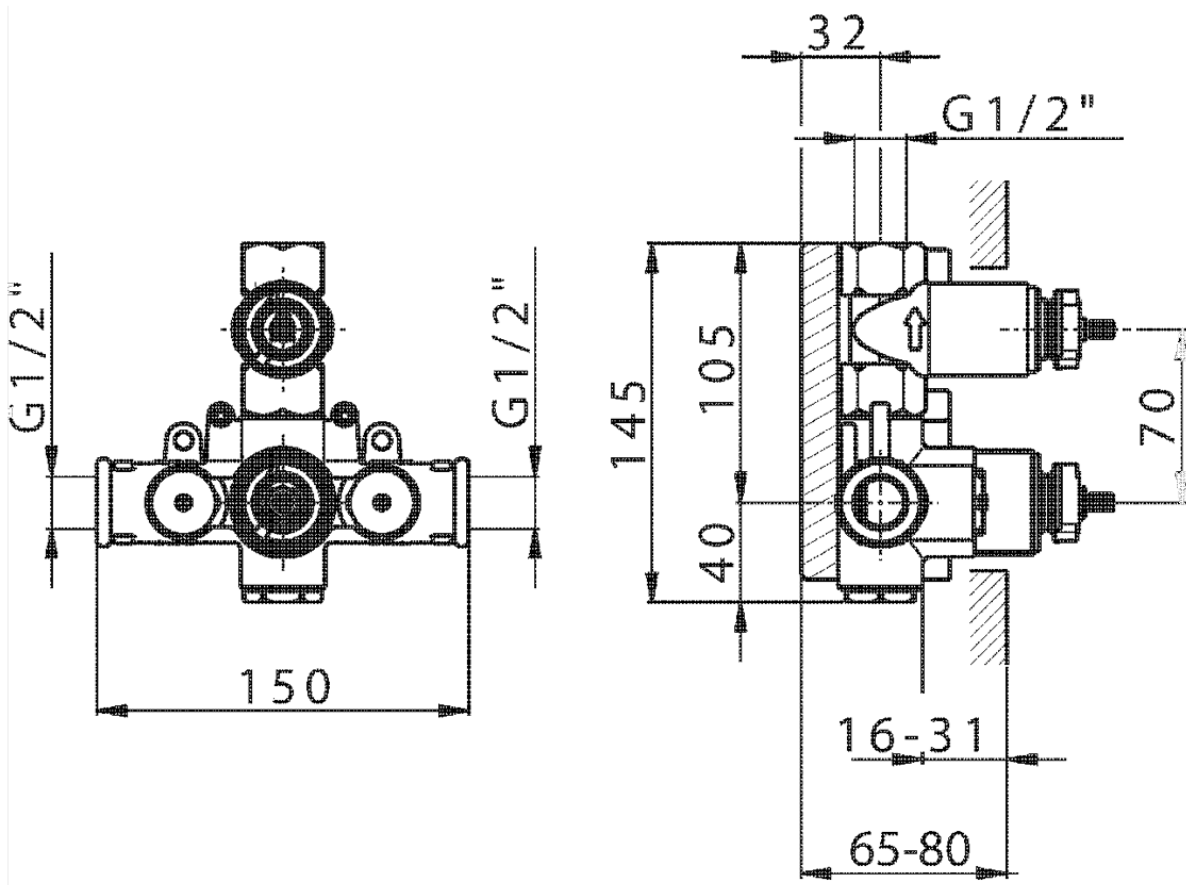

Parte externa termostático ducha emp. 1 salida ARCANA AMERICA_AA007280

AA007280

<https://es.cisal.it/parte-externa-termostatico-ducha-emp-1-salida-arcana-america-aa007280>

ZA007281

<https://es.cisal.it/parte-empotrada-termostatico-ducha-1-salida-empotrado-za007281>