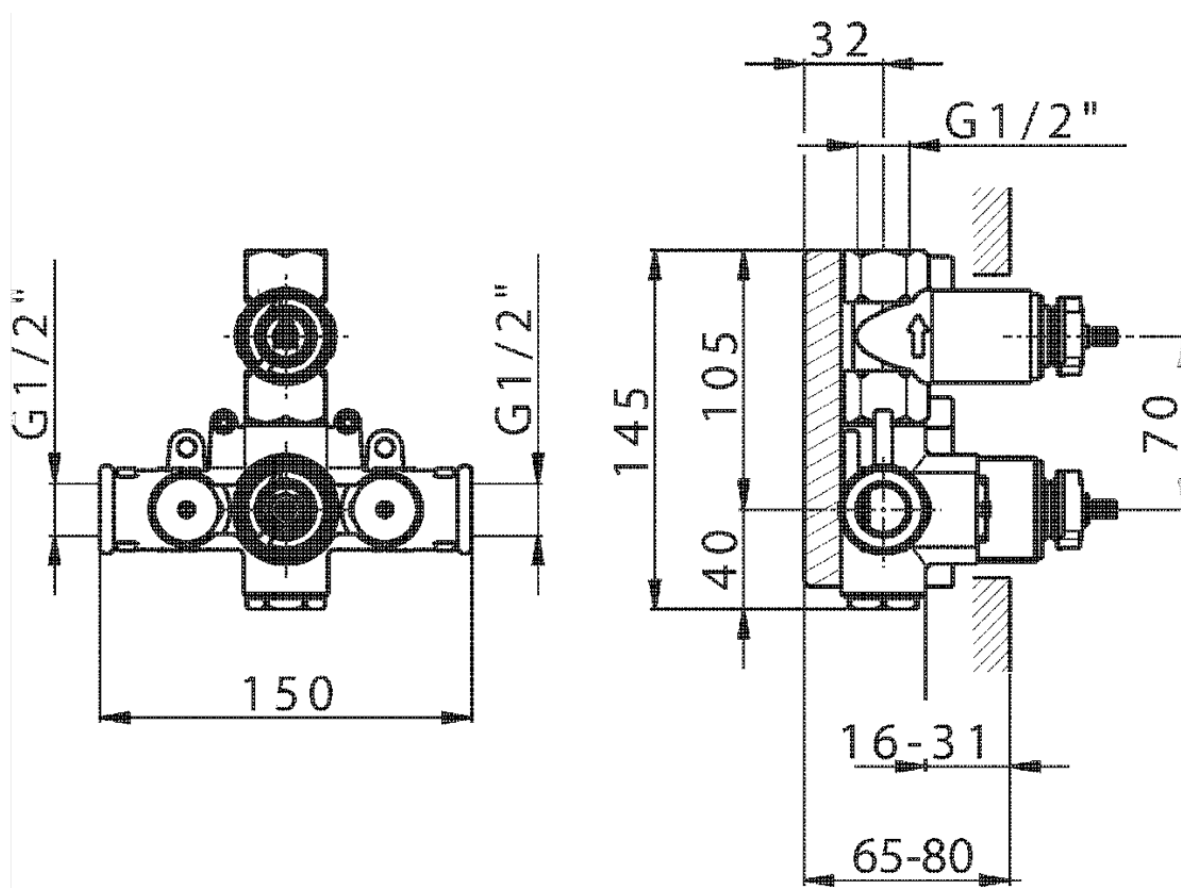

Parte externa termostático ducha emp. 1 salida ARCANA AMERICA_AA007280

AA007280

<https://es.cisal.it/parte-externa-termostatico-ducha-emp-1-salida-arcana-america-aa007280>

ZA007281

<https://es.cisal.it/parte-empotrada-termostatico-ducha-1-salida-empotrado-za007281>