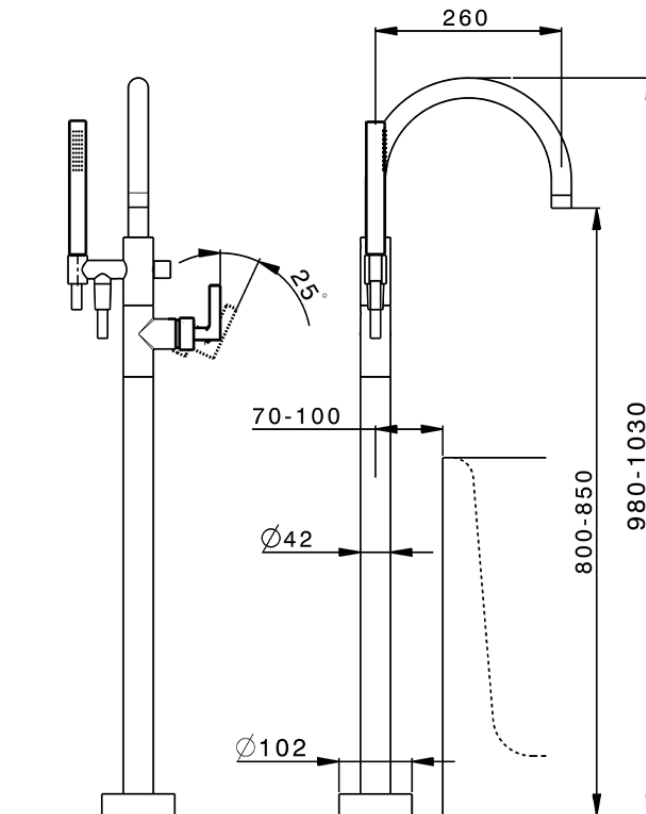

## Parte externa monomando bañera de suelo GRACE\_GC014200

GC014200

<https://es.cisal.it/parte-externa-monomando-banera-de-suelo-grace-gc014200>

ZA004510

<https://es.cisal.it/parte-empotrada-monomando-free-standing-empotrado-za004510>