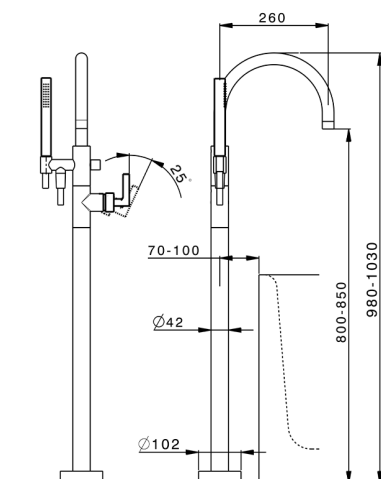

## Parte externa monomando bañera de suelo GRACE\_GC014200

MODELO **GC014200**

Parte externa monomando bañera de suelo, soporte duchita sobre columna, duchita una función Ø 22,5 mm de Latón, flexible liso SUPREME 150 cm, para art.ZA004510

### CARACTERÍSTICAS

Recambio Cartucho **ZZ95409000**

**Cartucho Monomando 35 mm**

Instalación **Empotrado**

Empotrado 1 **ZA004510**

### EcoStop

La función EcoStop limita el caudal del agua aproximadamente el 50% de la salida máxima con una leve resistencia en la maneta. Basta con empujar ligeramente más allá de la mitad del tope sólo cuando se requiera la salida máxima de agua. Esto permitirá ahorrar hasta un 50% de agua.