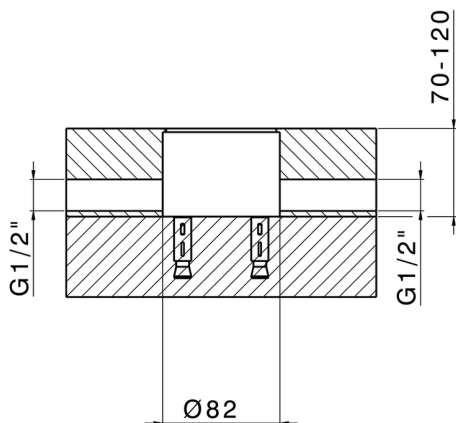

## Parte externa monomando bañera de suelo GRACE\_GC014200

MODELO **GC014200**

Parte externa monomando bañera de suelo, soporte duchita sobre columna, duchita una función Ø 22,5 mm de Latón, flexible liso SUPREME 150 cm, para art.ZA004510

## Parte empotrada monomando free-standing EMPOTRADO\_ZA004510

MODELO **ZA004510**

Parte empotrada monomando free-standing

ACABADOS DISPONIBLES

 **04** 04 Sin acabado

CARACTERÍSTICAS

Empotrado **1**

2025-01-15