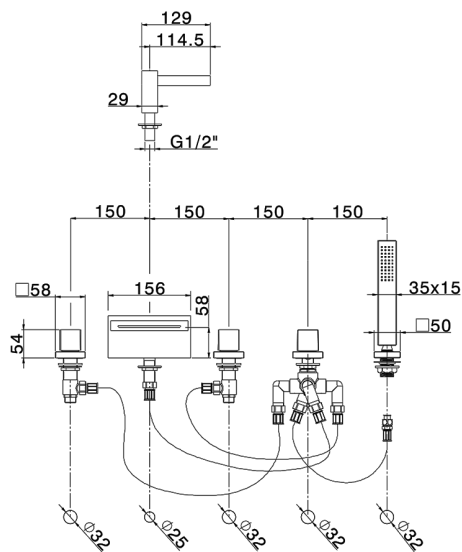

Borde bañera 5 agujeros WAVE_WE000260

MODELO **WE000260**

Borde bañera 5 agujeros, desviador 2 salidas, duchita una función minimalista 35x15 mm Latón

ACABADOS DISPONIBLES

-  **21** 21 Cromo
-  **2F** 2F Niquel Cepillado
-  **2Q** 2Q Black Titanium