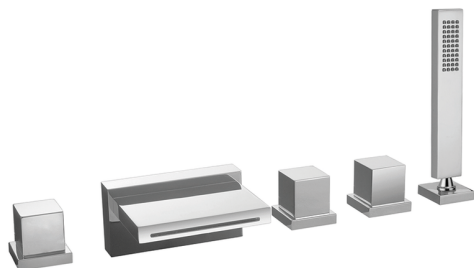

Borde bañera 5 agujeros WAVE_WE000260

MODELO **WE000260**

Borde bañera 5 agujeros, desviador 2 salidas, duchita una función minimalista 35x15 mm Latón

ACABADOS DISPONIBLES

-  **21** 21 Cromo
-  **2F** 2F Niquel Cepillado
-  **2Q** 2Q Black Titanium