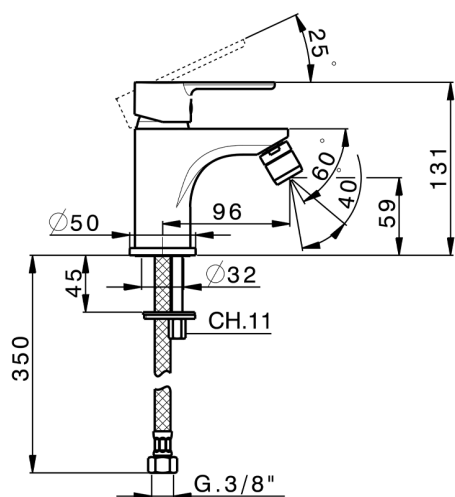

Bidé monomando TENDER_C2000560

MODELO **C2000560**

Bidé monomando, sin desagüe automático, con capuchón portacadenas, latiguillos acero G.3/8"

ACABADOS DISPONIBLES

21 21 Cromo

CARACTERÍSTICAS

Recambio Cartucho **ZZ95435000**

Cartucho Monomando 35 mm

EcoStop

La función EcoStop limita el caudal del agua aproximadamente el 50% de la salida máxima con una leve resistencia en la maneta. Basta con empujar ligeramente más allá de la mitad del tope sólo cuando se requiera la salida máxima de agua. Esto permitirá ahorrar hasta un 50% de agua.