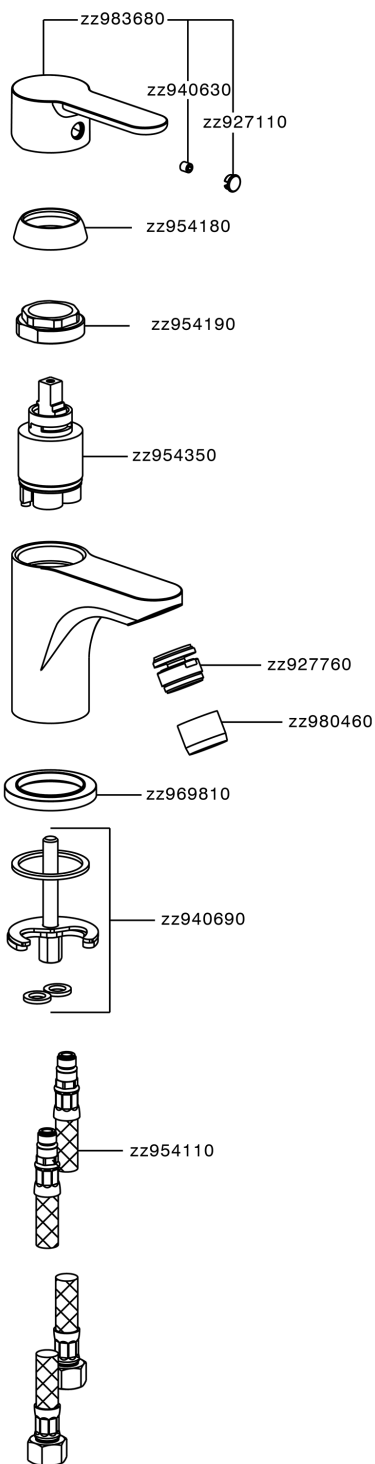

Bidé monomando TENDER_C2000560

C2000560

<https://es.cisal.it/bide-monomando-tender-c2000560>

2024-12-22