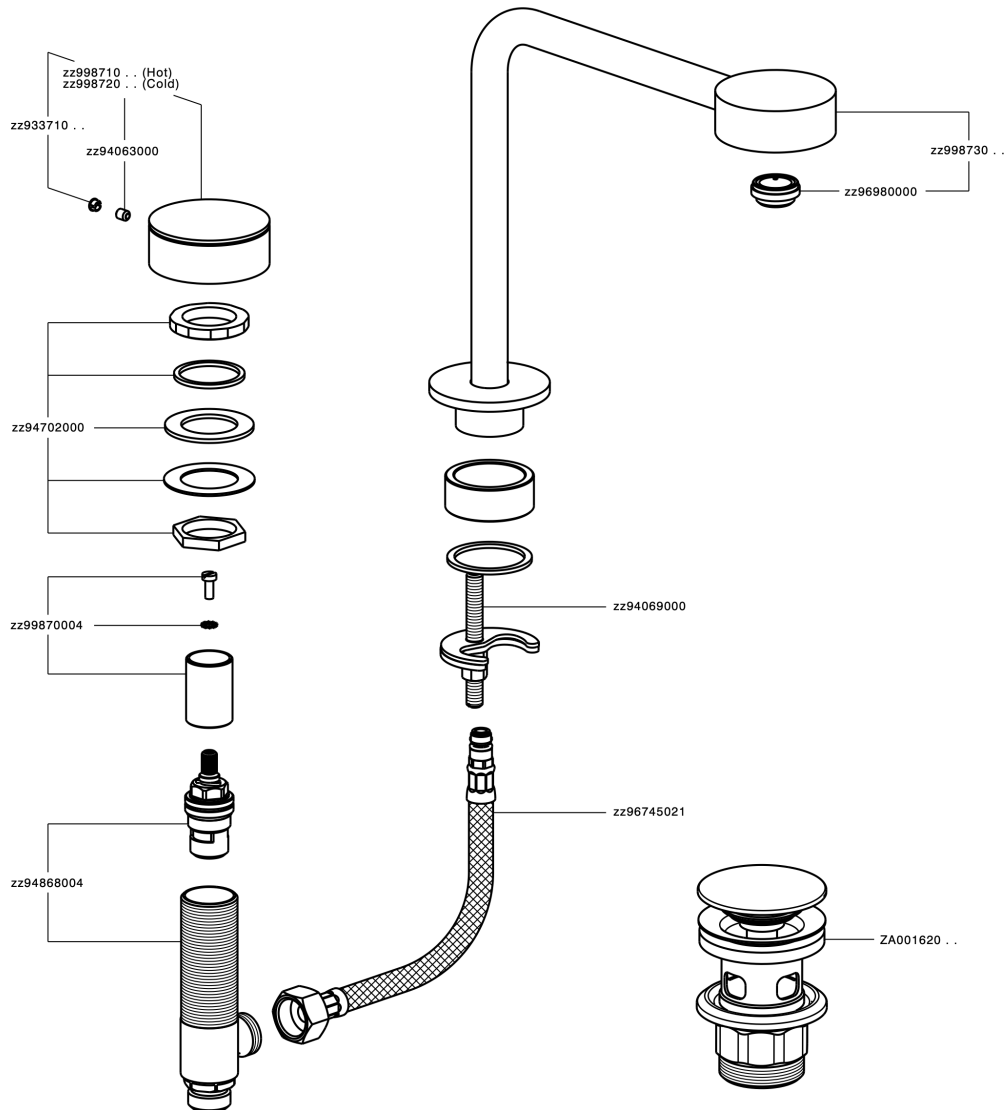

Lavabo 3 agujeros SLIM_SM001060

SM001060

<https://es.cisal.it/lavabo-3-agujeros-slim-sm001060>

2026-05-04