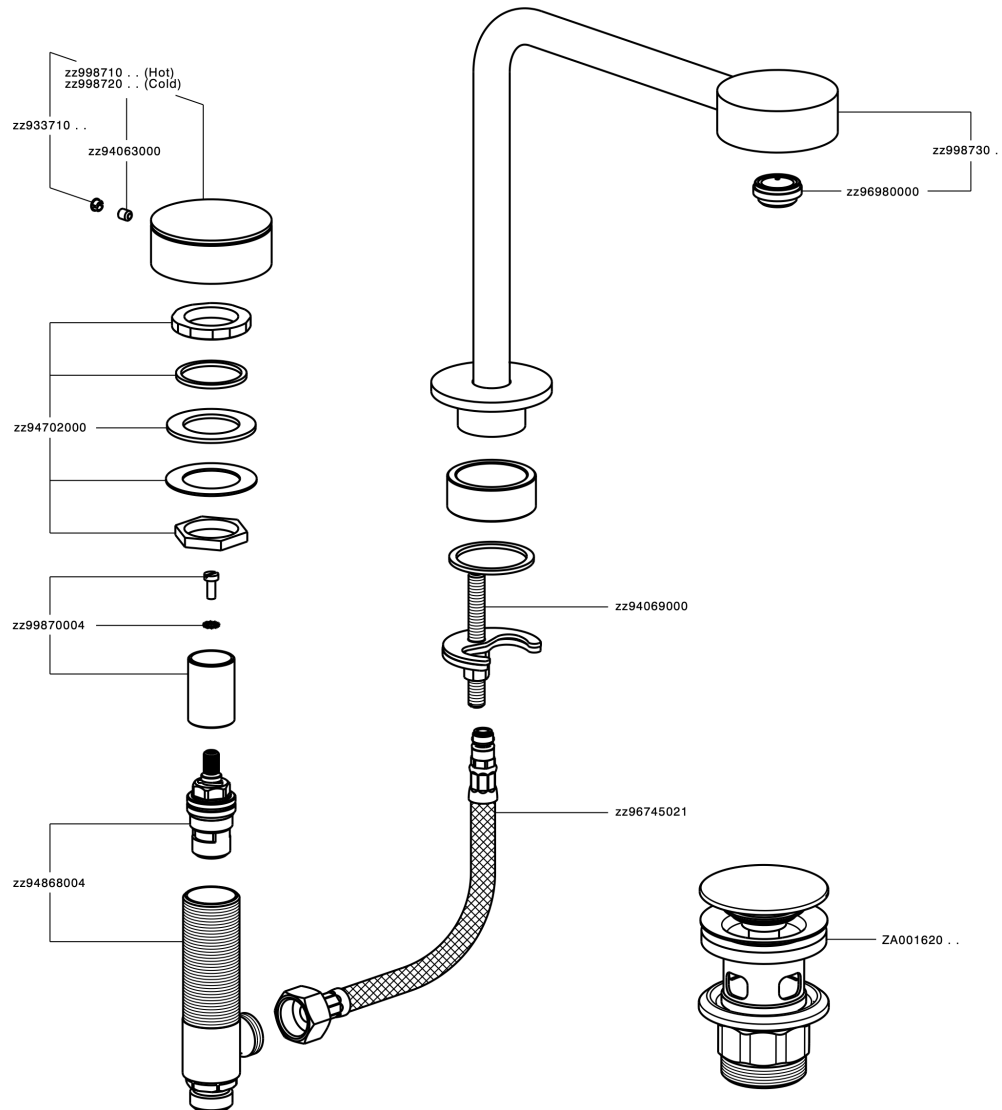

Lavabo 3 agujeros SLIM_SM001060

MODELO **SM001060**

Lavabo 3 agujeros, con desagüe Click Clack 1"1/4

ACABADOS DISPONIBLES

-  **40** 40 Negro Mate
-  **4Q** 4Q Blanco Mate
-  **6T** 6T Cromo/Negro Mate
-  **7D** 7D Niquel Brillo/Negro Mate

CARACTERÍSTICAS

Lavabo 3 agujeros SLIM_SM001060

SM001060

<https://es.cisal.it/lavabo-3-agujeros-slim-sm001060>

2026-06-18