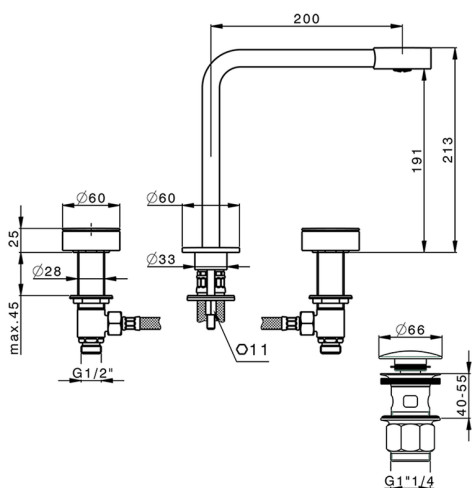

Lavabo 3 agujeros SLIM_SM001060

MODELO **SM001060**

Lavabo 3 agujeros, con desagüe Click Clack 1"1/4

ACABADOS DISPONIBLES

-  **40** 40 Negro Mate
-  **4Q** 4Q Blanco Mate
-  **6T** 6T Cromo/Negro Mate
-  **7D** 7D Niquel Brillo/Negro Mate

CARACTERÍSTICAS

Lavabo 3 agujeros SLIM_SM001060

SM001060

<https://es.cisal.it/lavabo-3-agujeros-slim-sm001060>

2026-06-18