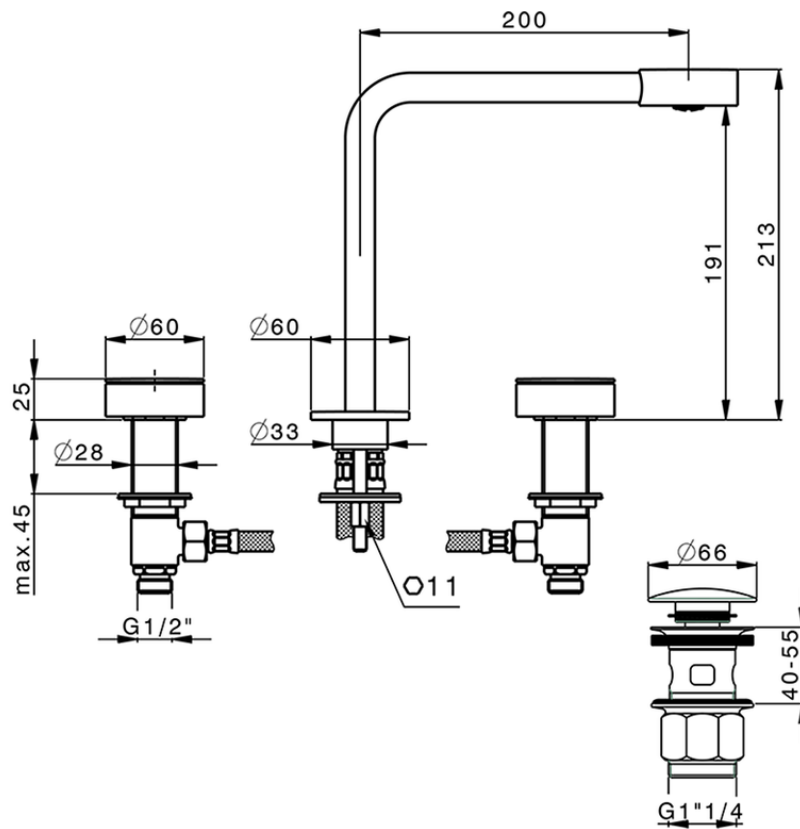

Lavabo 3 agujeros SLIM_SM001060

SM001060

<https://es.cisal.it/lavabo-3-agujeros-slim-sm001060>

2026-06-18