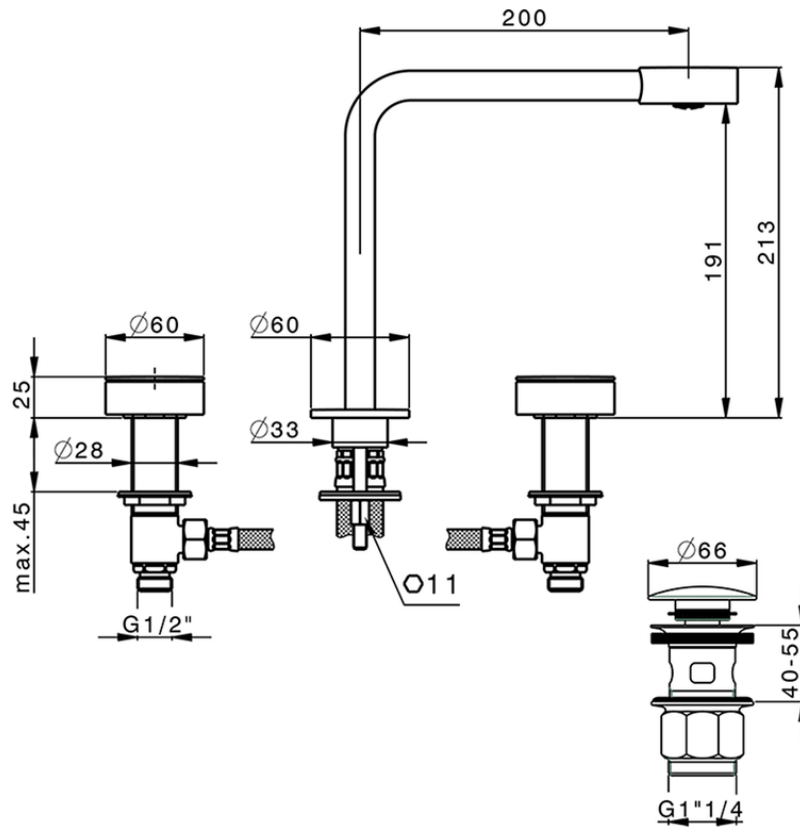

Lavabo 3 agujeros SLIM_SM001060

SM001060

<https://es.cisal.it/lavabo-3-agujeros-slim-sm001060>

2026-05-03