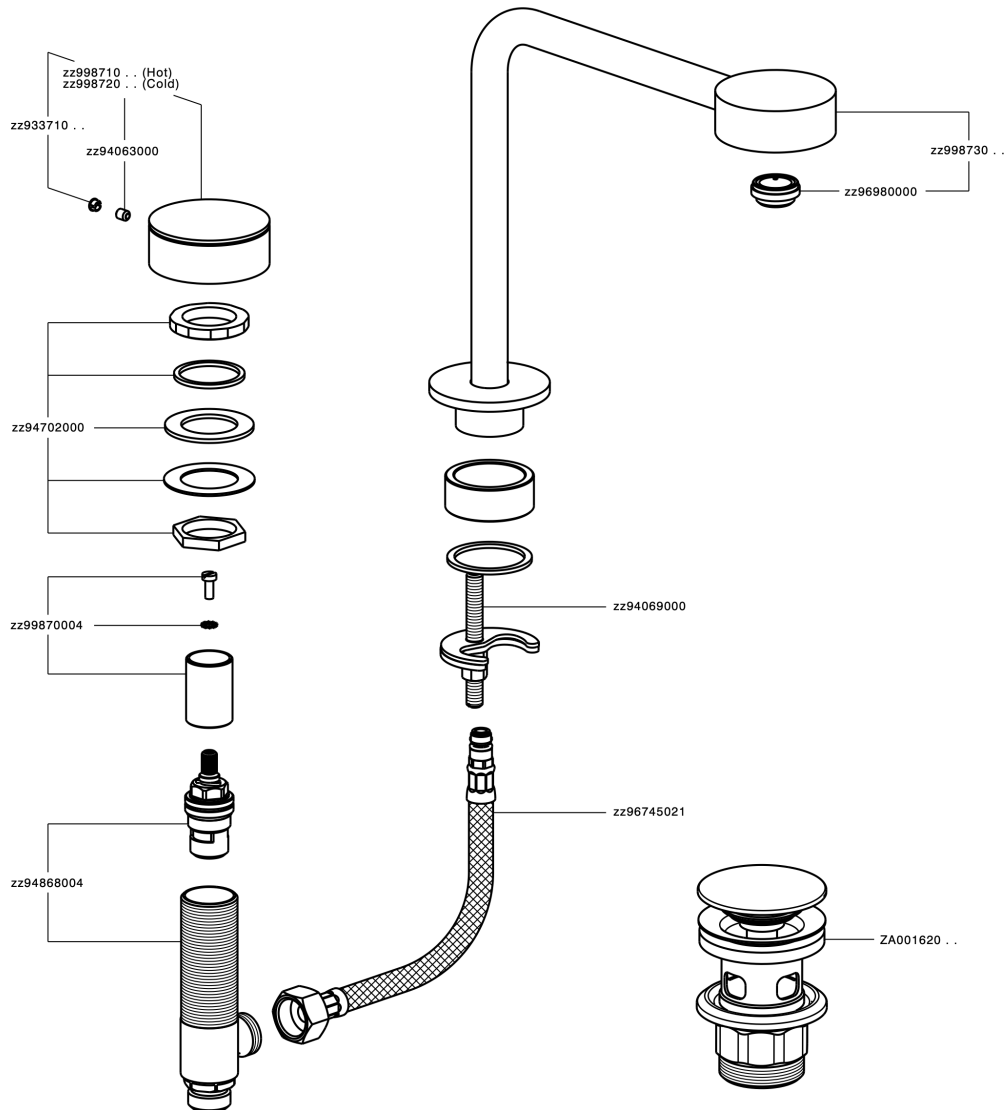

## Lavabo 3 agujeros SLIM\_SM001060

SM001060

<https://es.cisal.it/lavabo-3-agujeros-slim-sm001060>

2026-06-18