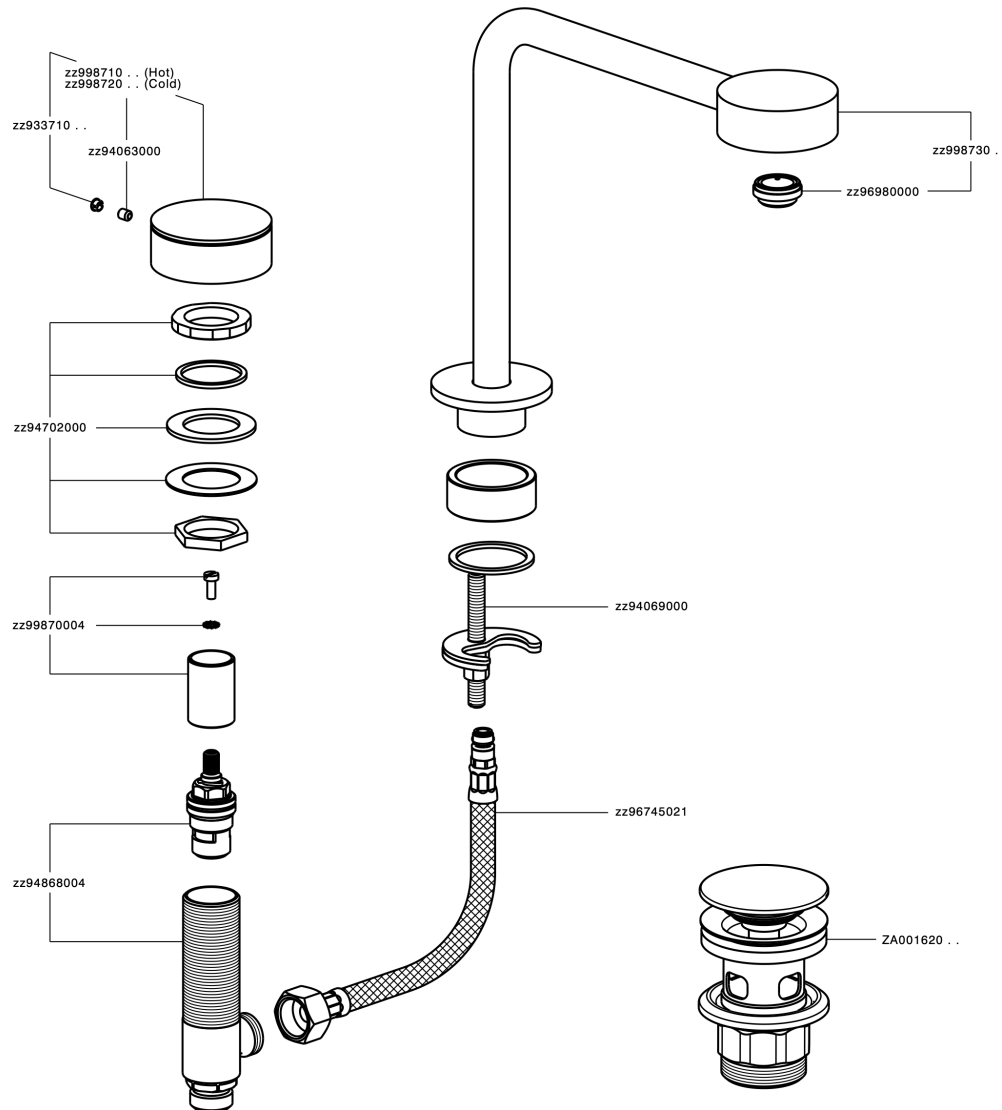

Lavabo 3 agujeros SLIM_SM001060

SM001060

<https://es.cisal.it/lavabo-3-agujeros-slim-sm001060>

2026-05-03