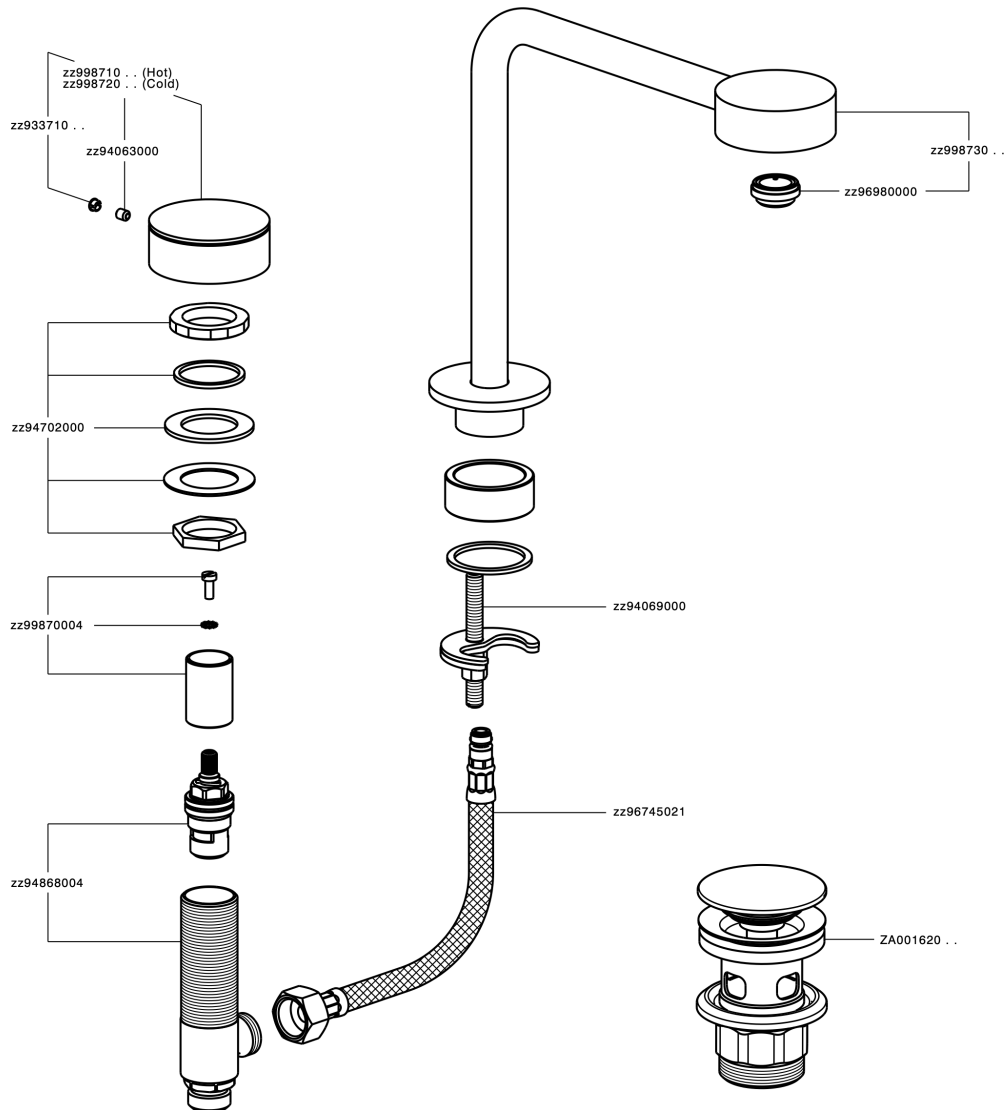

Lavabo 3 agujeros SLIM_SM001060

MODELO **SM001060**

Lavabo 3 agujeros, con desagüe Click Clack 1"1/4

ACABADOS DISPONIBLES

-  **40** 40 Negro Mate
-  **4Q** 4Q Blanco Mate
-  **6T** 6T Cromo/Negro Mate
-  **7D** 7D Niquel Brillo/Negro Mate

CARACTERÍSTICAS

Lavabo 3 agujeros SLIM_SM001060

SM001060

<https://es.cisal.it/lavabo-3-agujeros-slim-sm001060>

2026-06-20