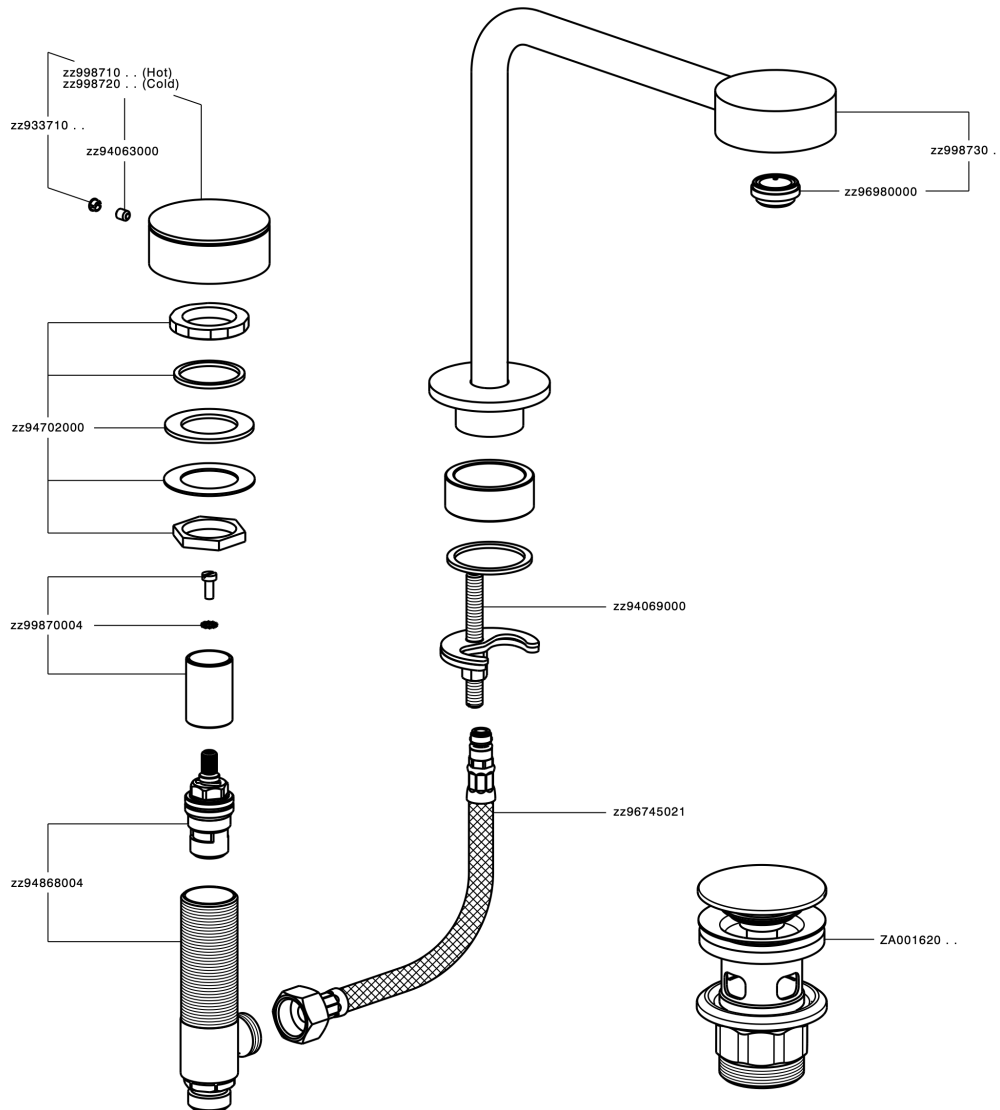

## Lavabo 3 agujeros SLIM\_SM001060

MODELO **SM001060**

Lavabo 3 agujeros, con desagüe Click Clack 1"1/4

ACABADOS DISPONIBLES

-  **40** 40 Negro Mate
-  **4Q** 4Q Blanco Mate
-  **6T** 6T Cromo/Negro Mate
-  **7D** 7D Niquel Brillo/Negro Mate

## Lavabo 3 agujeros SLIM\_SM001060

SM001060

<https://es.cisal.it/lavabo-3-agujeros-slim-sm001060>

2026-06-18