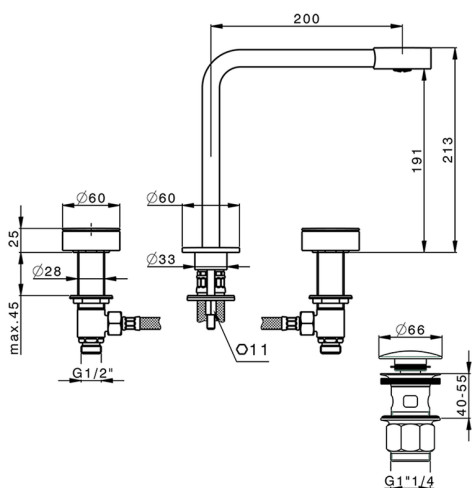

## Lavabo 3 agujeros SLIM\_SM001060

MODELO **SM001060**

Lavabo 3 agujeros, con desagüe Click Clack 1"1/4

ACABADOS DISPONIBLES

-  **40** 40 Negro Mate
-  **4Q** 4Q Blanco Mate
-  **6T** 6T Cromo/Negro Mate
-  **7D** 7D Niquel Brillo/Negro Mate

## Lavabo 3 agujeros SLIM\_SM001060

SM001060

<https://es.cisal.it/lavabo-3-agujeros-slim-sm001060>

2026-06-18