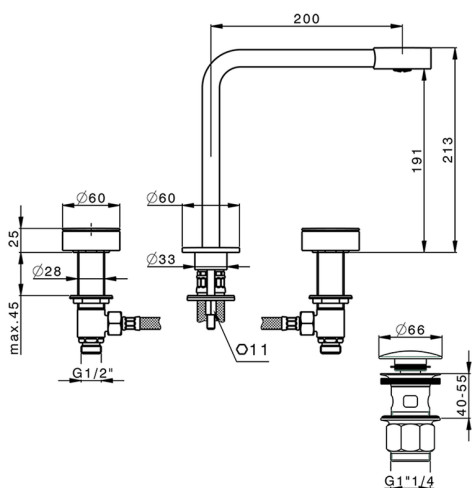

Lavabo 3 agujeros SLIM_SM001060

MODELO **SM001060**

Lavabo 3 agujeros, con desagüe Click Clack 1"1/4

ACABADOS DISPONIBLES

-  **40** 40 Negro Mate
-  **4Q** 4Q Blanco Mate
-  **6T** 6T Cromo/Negro Mate
-  **7D** 7D Niquel Brillo/Negro Mate

CARACTERÍSTICAS

Lavabo 3 agujeros SLIM_SM001060

SM001060

<https://es.cisal.it/lavabo-3-agujeros-slim-sm001060>

2026-06-20