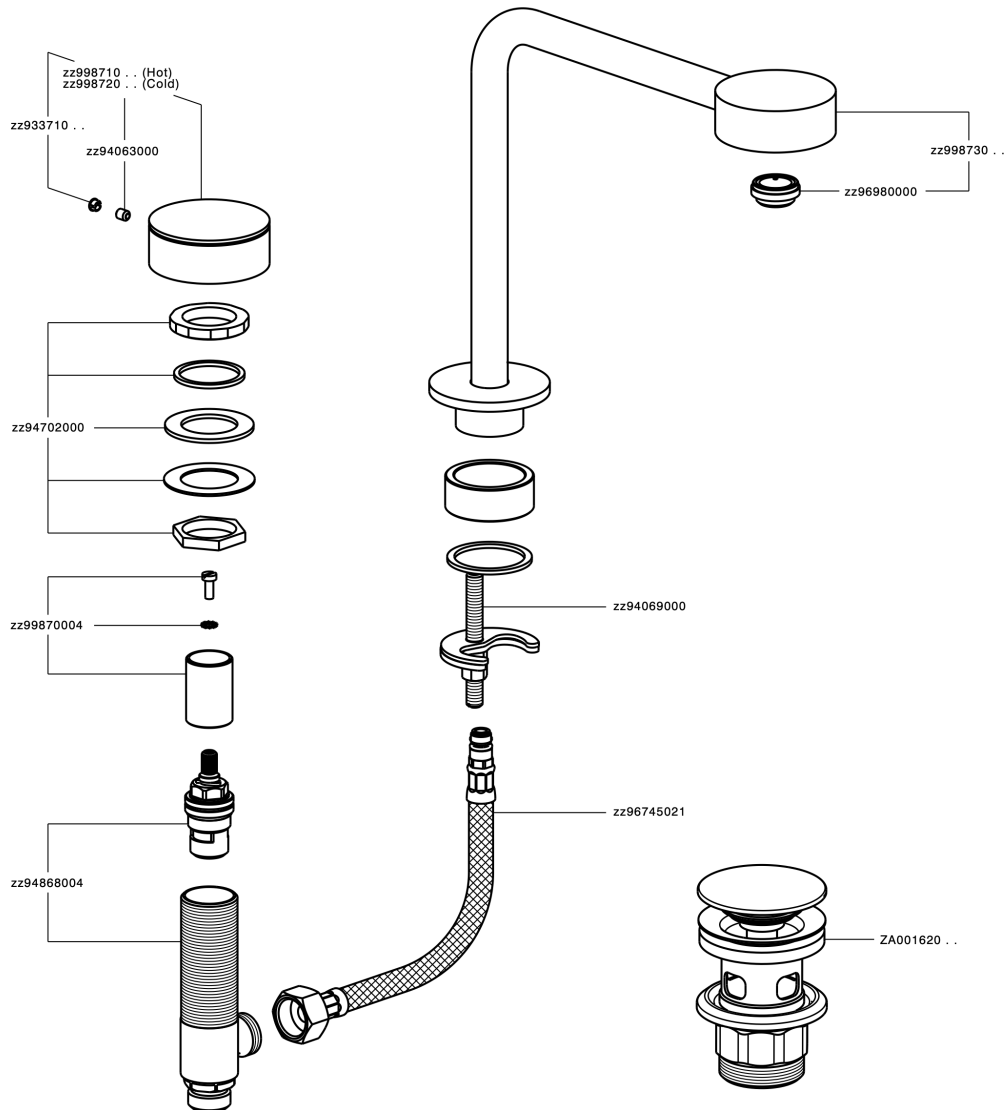

Lavabo 3 agujeros SLIM_SM001060

MODELO **SM001060**

Lavabo 3 agujeros, con desagüe Click Clack 1"1/4

ACABADOS DISPONIBLES

-  **40** 40 Negro Mate
-  **4Q** 4Q Blanco Mate
-  **6T** 6T Cromo/Negro Mate
-  **7D** 7D Niquel Brillo/Negro Mate

CARACTERÍSTICAS

Lavabo 3 agujeros SLIM_SM001060

SM001060

<https://es.cisal.it/lavabo-3-agujeros-slim-sm001060>

2026-05-04