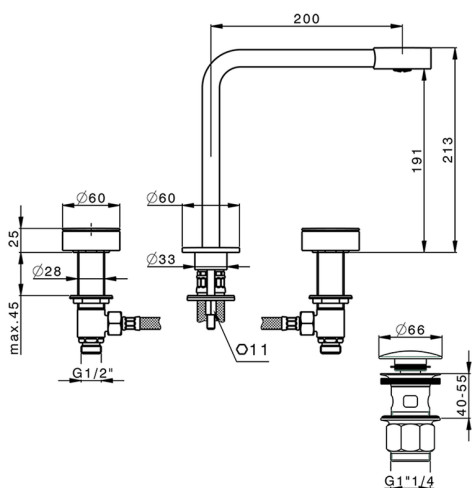

Lavabo 3 agujeros SLIM_SM001060

MODELO **SM001060**

Lavabo 3 agujeros, con desagüe Click Clack 1"1/4

ACABADOS DISPONIBLES

-  **40** 40 Negro Mate
-  **4Q** 4Q Blanco Mate
-  **6T** 6T Cromo/Negro Mate
-  **7D** 7D Niquel Brillo/Negro Mate

CARACTERÍSTICAS

Lavabo 3 agujeros SLIM_SM001060

SM001060

<https://es.cisal.it/lavabo-3-agujeros-slim-sm001060>

2026-05-04