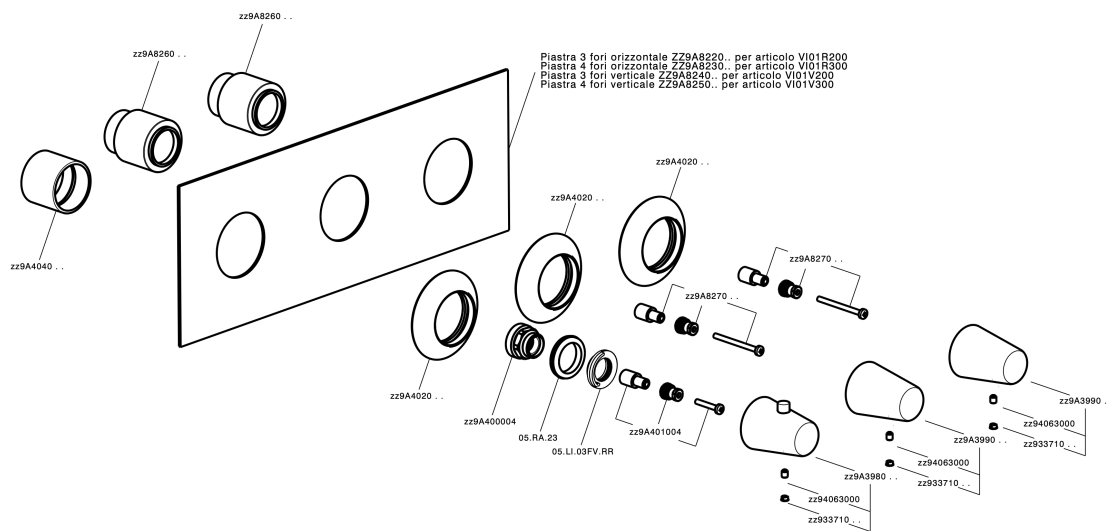

## Parte esterna termostático ducha 2 funciones WELLNESS\_VI01R200

VI01R200

<https://es.cisal.it/parte-externa-termostatico-ducha-2-funciones-wellness-vi01r200>

## Parte empotrada termostático ducha 2 funciones EMPOTRADO\_ZA01R200

ZA01R200

<https://es.cisal.it/parte-empotrada-termostatico-ducha-2-funciones-empotrado-za01r200>

2026-04-29