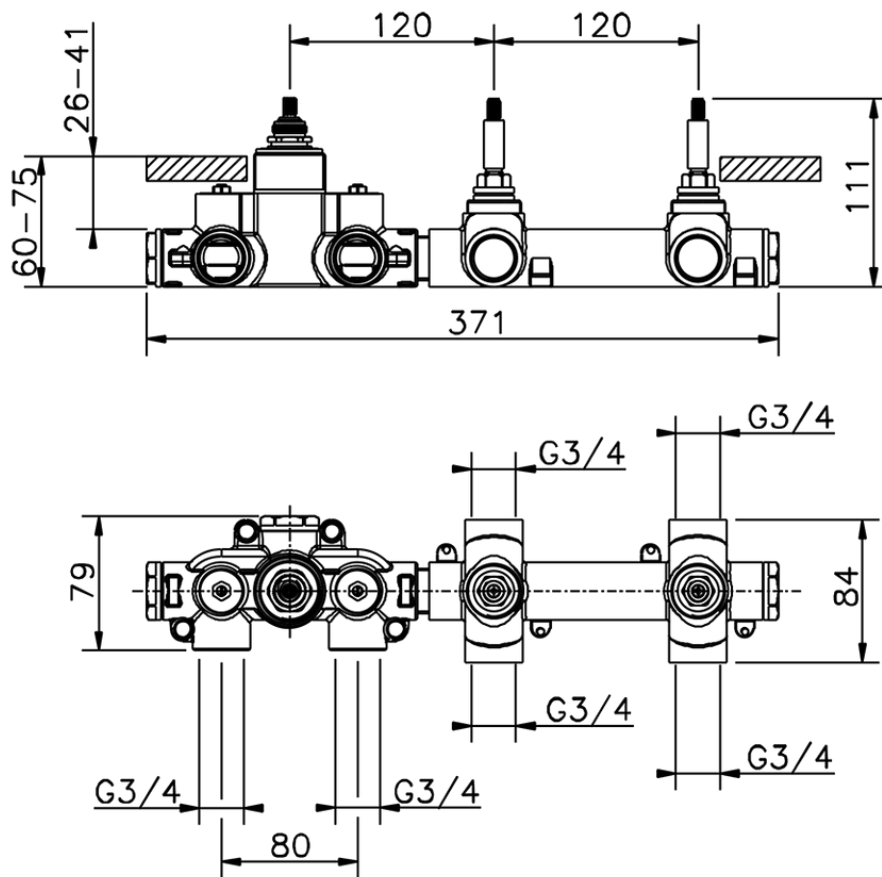

Parte externa termostático ducha 2 funciones WELLNESS_VI01R200

VI01R200

<https://es.cisal.it/parte-externa-termostatico-ducha-2-funciones-wellness-vi01r200>

ZA01R200

<https://es.cisal.it/parte-empotrada-termostatico-ducha-2-funciones-empotrado-za01r200>