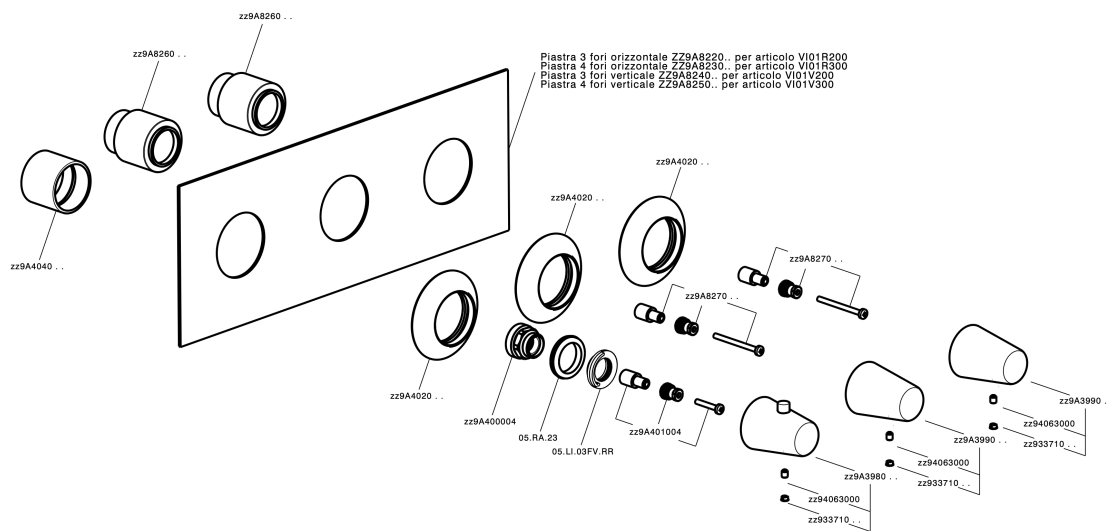

Parte esterna termostático ducha 2 funciones WELLNESS_VI01R200

VI01R200

<https://es.cisal.it/parte-externa-termostatico-ducha-2-funciones-wellness-vi01r200>

Parte empotrada termostático ducha 2 funciones EMPOTRADO_ZA01R200

ZA01R200

<https://es.cisal.it/parte-empotrada-termostatico-ducha-2-funciones-empotrado-za01r200>

2026-04-30