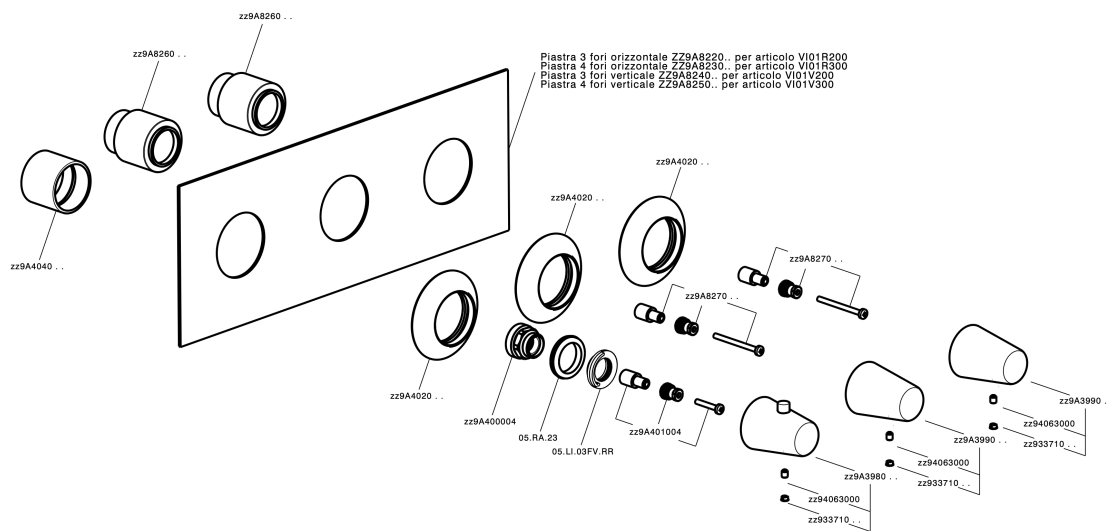

Parte esterna termostático ducha 2 funciones WELLNESS_VI01R200

VI01R200

<https://es.cisal.it/parte-externa-termostatico-ducha-2-funciones-wellness-vi01r200>

Parte empotrada termostático ducha 2 funciones EMPOTRADO_ZA01R200

ZA01R200

<https://es.cisal.it/parte-empotrada-termostatico-ducha-2-funciones-empotrado-za01r200>

2026-06-19