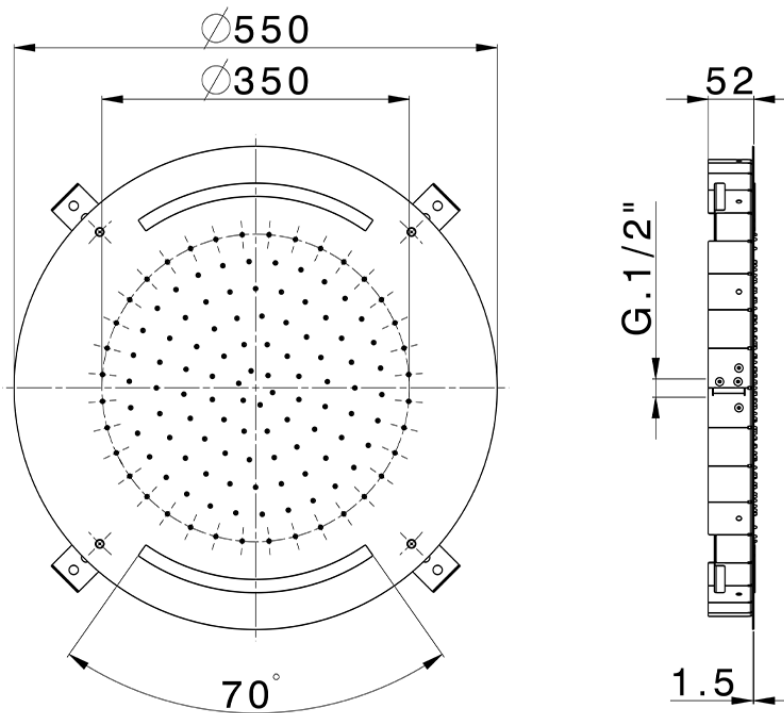

Rociador de techo con cromoterapia Ø 550 mm ZEN SHOWER_ZS0C0030

ZS0C0030

<https://es.cisal.it/rociador-de-techo-con-cromoterapia-o-550-mm-zen-shower-zs0c0030>

2025-01-05