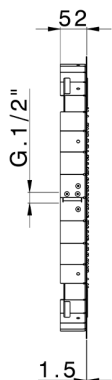

## Rociador de techo con cromoterapia Ø 550 mm ZEN SHOWER\_ZS0C0030

MODELO **ZS0C0030**

Rociador de techo con cromoterapia Ø 550 mm, funciones de lluvia, cromoterapia, con mando a distancia incluido, acero inoxidable AISI 304

ACABADOS DISPONIBLES

-  **40** 40 Negro Mate
-  **4Q** 4Q Blanco Mate
-  **5G** 5G Oro Rosa
-  **D1** D1 Inox Cepillado
-  **D2** D2 Inox brillo

CARACTERÍSTICAS

2025-01-05