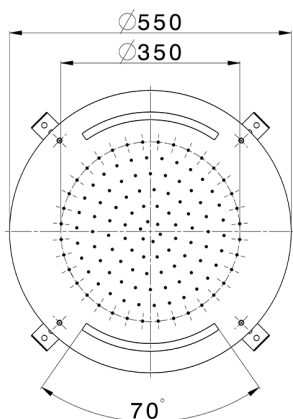

Rociador de techo con cromoterapia Ø 550 mm ZEN SHOWER_ZS0C0030

MODELO **ZS0C0030**

Rociador de techo con cromoterapia Ø 550 mm, funciones de lluvia, cromoterapia, con mando a distancia incluido, acero inoxidable AISI 304

ACABADOS DISPONIBLES

- **40** 40 Negro Mate
- **4Q** 4Q Blanco Mate
- **5G** 5G Oro Rosa
- **D1** D1 Inox Cepillado
- **D2** D2 Inox brillo

CARACTERÍSTICAS

2025-01-05