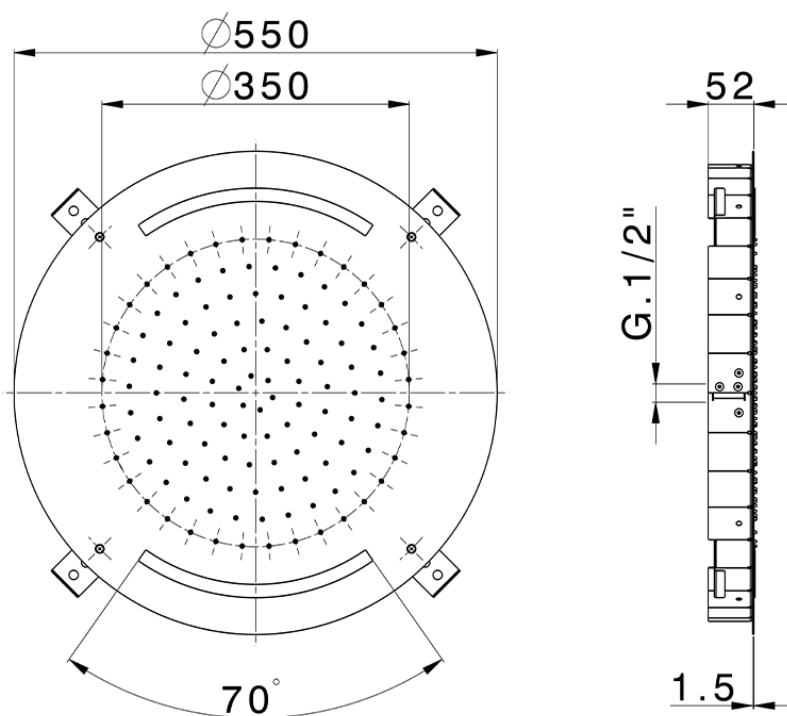

**Rociador de techo con cromoterapia Ø 550 mm ZEN SHOWER\_ZS0C0030**

ZS0C0030

<https://es.cisal.it/rociador-de-techo-con-cromoterapia-o-550-mm-zen-shower-zs0c0030>

2025-01-02