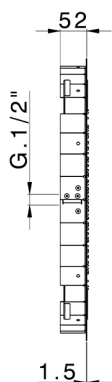

Rociador de techo con cromoterapia Ø 550 mm ZEN SHOWER_ZS0C0030

MODELO **ZS0C0030**

Rociador de techo con cromoterapia Ø 550 mm, funciones de lluvia, cromoterapia, con mando a distancia incluido, acero inoxidable AISI 304

ACABADOS DISPONIBLES

-  **40** 40 Negro Mate
-  **4Q** 4Q Blanco Mate
-  **5G** 5G Oro Rosa
-  **D1** D1 Inox Cepillado
-  **D2** D2 Inox brillo

CARACTERÍSTICAS

2025-01-02