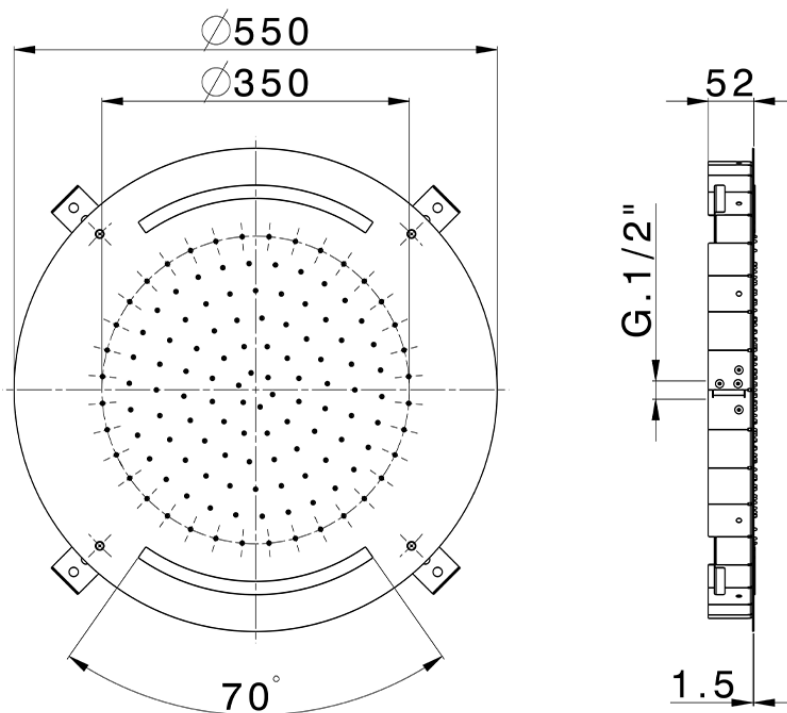

Rociador de techo con cromoterapia Ø 550 mm ZEN SHOWER_ZS0C0030

ZS0C0030

<https://es.cisal.it/rociador-de-techo-con-cromoterapia-o-550-mm-zen-shower-zs0c0030>

2025-01-05