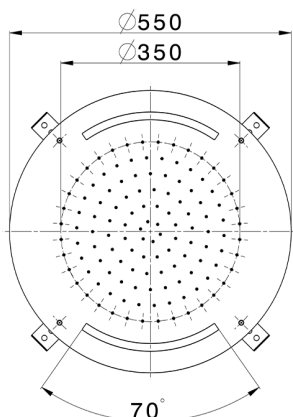

Rociador de techo con cromoterapia Ø 550 mm ZEN SHOWER_ZS0C0030

MODELO **ZS0C0030**

Rociador de techo con cromoterapia Ø 550 mm, funciones de lluvia, cromoterapia, con mando a distancia incluido, acero inoxidable AISI 304

ACABADOS DISPONIBLES

- **40** 40 Negro Mate
- **4Q** 4Q Blanco Mate
- **5G** 5G Oro Rosa
- **D1** D1 Inox Cepillado
- **D2** D2 Inox brillo

CARACTERÍSTICAS

2025-01-05