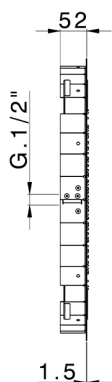

Rociador de techo con cromoterapia Ø 550 mm ZEN SHOWER_ZS0C0030

MODELO **ZS0C0030**

Rociador de techo con cromoterapia Ø 550 mm, funciones de lluvia, cromoterapia, con mando a distancia incluido, acero inoxidable AISI 304

ACABADOS DISPONIBLES

-  **40** 40 Negro Mate
-  **4Q** 4Q Blanco Mate
-  **5G** 5G Oro Rosa
-  **D1** D1 Inox Cepillado
-  **D2** D2 Inox brillo

CARACTERÍSTICAS

2025-01-05