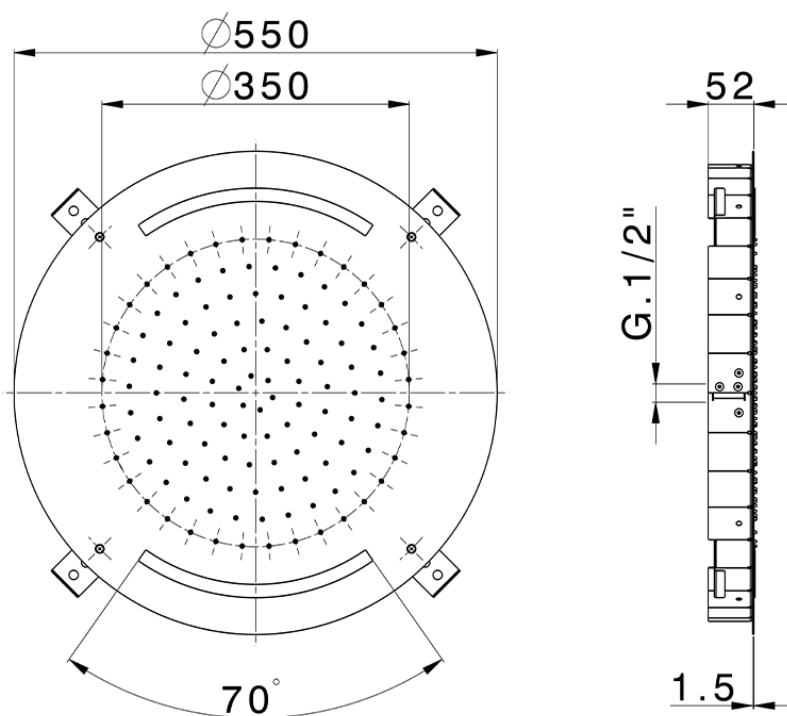

Rociador de techo con cromoterapia Ø 550 mm ZEN SHOWER_ZS0C0030

ZS0C0030

<https://es.cisal.it/rociador-de-techo-con-cromoterapia-o-550-mm-zen-shower-zs0c0030>

2025-01-05