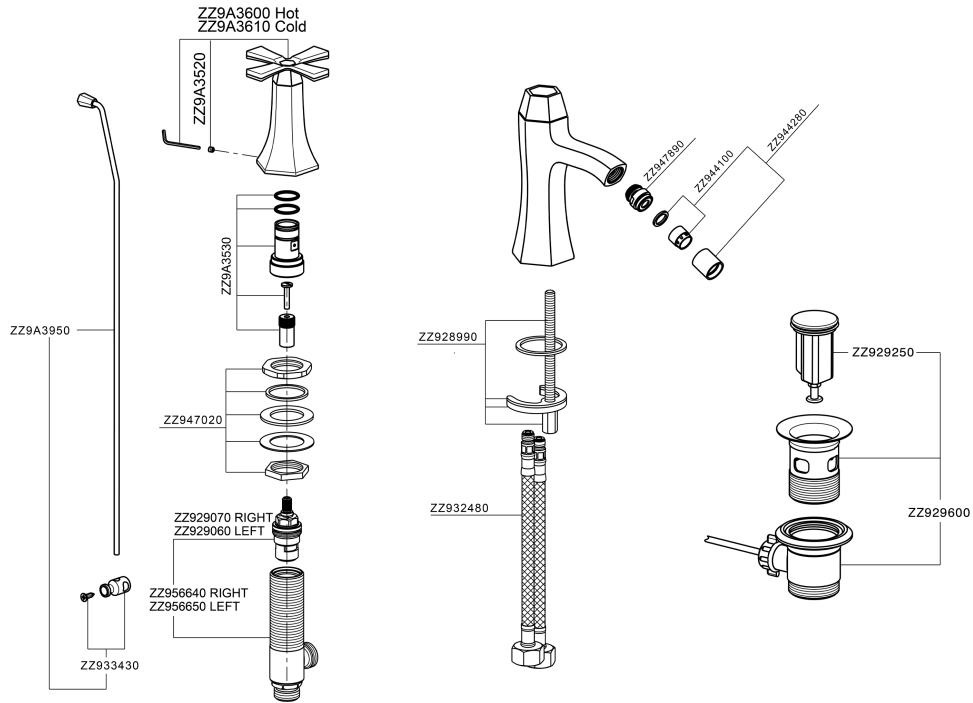

Bidé 3 agujeros CHERIE_CX001220

MODELO **CX001220**

Bidé 3 agujeros, con desagüe automático 1"1/4

ACABADOS DISPONIBLES

-  **6T** 6T Cromo/Negro Mate
-  **7C** 7C Oro/Negro Mate
-  **7D** 7D Niquel Brillo/Negro Mate
-  **7E** 7E Oro Rosa/Negro Mate

CARACTERÍSTICAS

Bidé 3 agujeros CHERIE_CX001220

CX001220

<https://es.cisal.it/bide-3-agujeros-cherie-cx001220>

2024-12-22