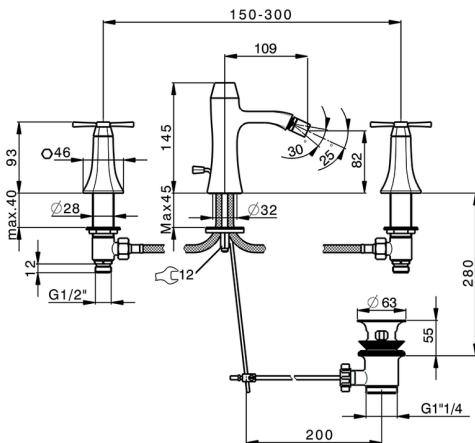

Bidé 3 agujeros CHERIE_CX001220

MODELO **CX001220**

Bidé 3 agujeros, con desagüe automático 1"1/4

ACABADOS DISPONIBLES

-  **6T** 6T Cromo/Negro Mate
-  **7C** 7C Oro/Negro Mate
-  **7D** 7D Niquel Brillo/Negro Mate
-  **7E** 7E Oro Rosa/Negro Mate

CARACTERÍSTICAS

Bidé 3 agujeros CHERIE_CX001220

CX001220

<https://es.cisal.it/bide-3-agujeros-cherie-cx001220>

2024-12-22