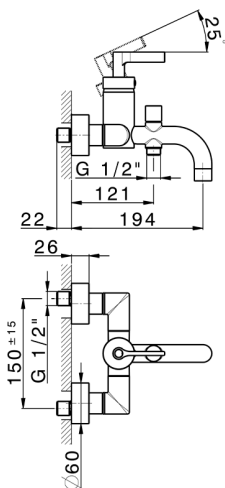

Bañera monomando GRACE_GC000130

MODELO **GC000130**

Bañera monomando, sin conjunto ducha, conexión para flexible 1/2" M

ACABADOS DISPONIBLES

-  **21** 21 Cromo
-  **2F** 2F Niquel Cepillado
-  **2W** 2W Oro Cepillado
-  **5H** 5H Dark Brass Brushed
-  **5L** 5L Brushed Black Titanium
-  **6T** 6T Cromo/Negro Mate

CARACTERÍSTICAS

Recambio Cartucho **ZZ93196000**

Cartucho Monomando 38 mm

2025-01-15