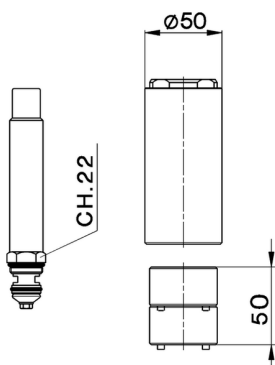

CARACTERÍSTICAS

2025-01-15