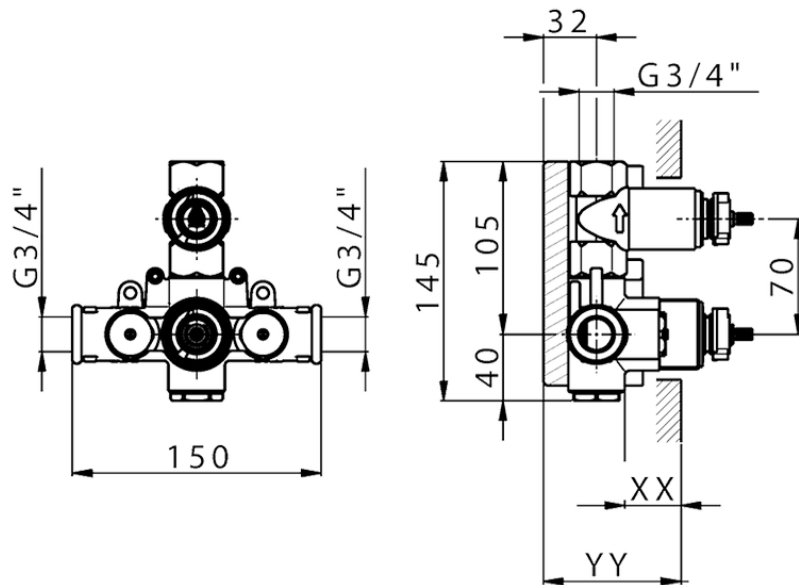

## Parte externa termostático ducha emp. 1 salida ALMA\_A3007300

A3007300

<https://es.cisal.it/parte-externa-termostatico-ducha-emp-1-salida-alma-a3007300>

## Piastra/Plate/Plaque/Platte/Placa

2-3mm: XX 25-40 YY 76-91

10 mm: XX 16-31 YY 65-80

ZA007361

<https://es.cisal.it/parte-empotrada-termostatico-ducha-1-salida-empotrado-za007361>

Piastra/Plate/Plaque/Platte/Placa  
 2-3mm: XX 25-40 YY 76-91  
 10mm: XX 16-31 YY 65-80

ZA007301

<https://es.cisal.it/parte-empotrada-termostatico-ducha-1-salida-empotrado-za007301>

2026-05-03