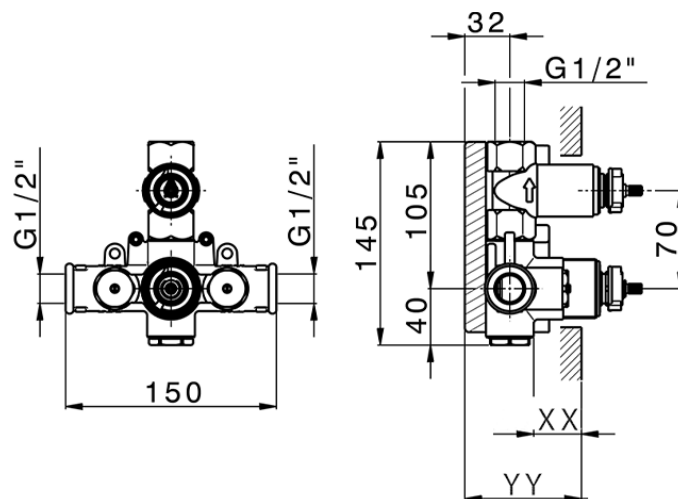

## Parte externa termostático ducha emp. 1 salida ALMA\_A3007300

A3007300

<https://es.cisal.it/parte-externa-termostatico-ducha-emp-1-salida-alma-a3007300>

## Piastra/Plate/Plaque/Platte/Placa

2-3mm: XX 25-40 YY 76-91

10 mm: XX 16-31 YY 65-80

ZA007361

<https://es.cisal.it/parte-empotrada-termostatico-ducha-1-salida-empotrado-za007361>

Piastra/Plate/Plaque/Platte/Placa  
 2-3mm: XX 25-40 YY 76-91  
 10mm: XX 16-31 YY 65-80

ZA007301

<https://es.cisal.it/parte-empotrada-termostatico-ducha-1-salida-empotrado-za007301>

2026-05-03