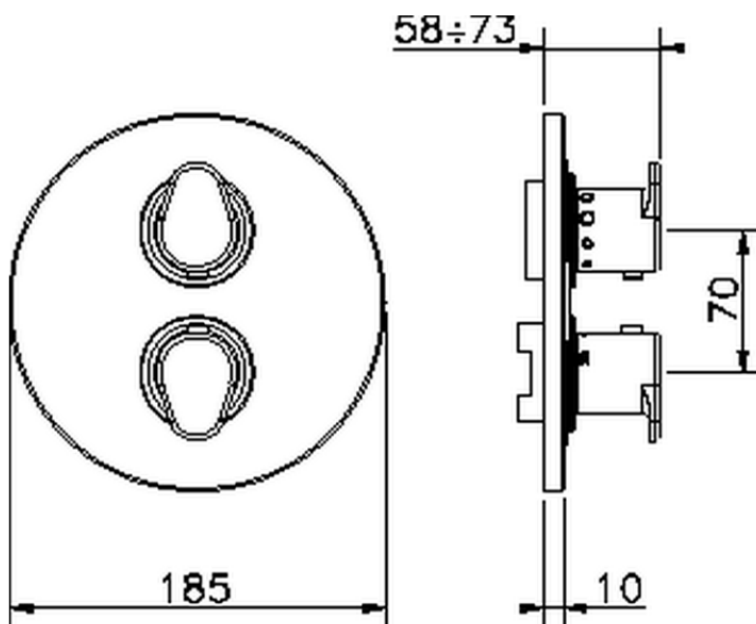

## Parte externa termostático ducha emp. 1 salida ALMA\_A3007300

A3007300

<https://es.cisal.it/parte-externa-termostatico-ducha-emp-1-salida-alma-a3007300>

## Piastra/Plate/Plaque/Platte/Placa

2-3mm: XX 25-40 YY 76-91

10 mm: XX 16-31 YY 65-80

ZA007361

<https://es.cisal.it/parte-empotrada-termostatico-ducha-1-salida-empotrado-za007361>

Piastra/Plate/Plaque/Platte/Placa  
 2-3mm: XX 25-40 YY 76-91  
 10mm: XX 16-31 YY 65-80

ZA007301

<https://es.cisal.it/parte-empotrada-termostatico-ducha-1-salida-empotrado-za007301>

2026-05-03