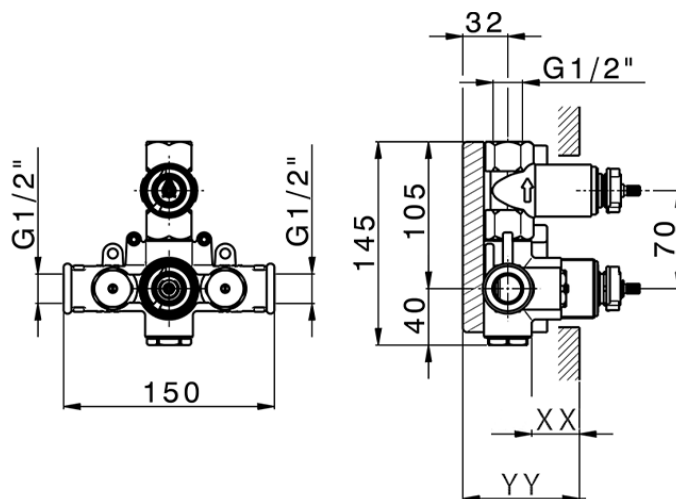

## Parte externa termostático ducha emp. 1 salida ALMA\_A3007300

A3007300

<https://es.cisal.it/parte-externa-termostatico-ducha-emp-1-salida-alma-a3007300>

Piastra/Plate/Plaque/Platte/Placa

2-3mm: XX 25-40 YY 76-91

10 mm: XX 16-31 YY 65-80

ZA007361

<https://es.cisal.it/parte-empotrada-termostatico-ducha-1-salida-empotrado-za007361>

Piastra/Plate/Plaque/Platte/Placa  
 2-3mm: XX 25-40 YY 76-91  
 10mm: XX 16-31 YY 65-80

ZA007301

<https://es.cisal.it/parte-empotrada-termostatico-ducha-1-salida-empotrado-za007301>

2026-05-03