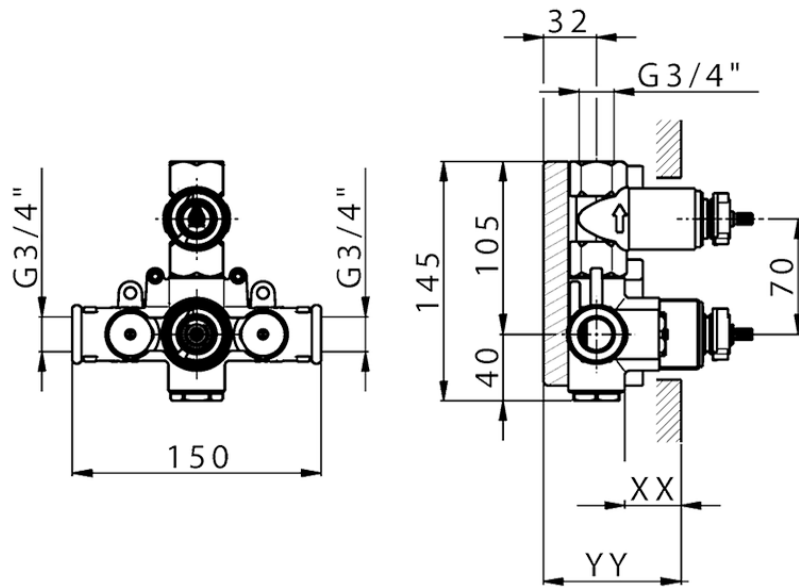

## Parte externa termostático ducha emp. 1 salida ALMA\_A3007300

A3007300

<https://es.cisal.it/parte-externa-termostatico-ducha-emp-1-salida-alma-a3007300>

Piastra/Plate/Plaque/Platte/Placa

2-3mm: XX 25-40 YY 76-91

10 mm: XX 16-31 YY 65-80

ZA007361

<https://es.cisal.it/parte-empotrada-termostatico-ducha-1-salida-empotrado-za007361>

Piastra/Plate/Plaque/Platte/Placa  
 2-3mm: XX 25-40 YY 76-91  
 10mm: XX 16-31 YY 65-80

ZA007301

<https://es.cisal.it/parte-empotrada-termostatico-ducha-1-salida-empotrado-za007301>

2026-05-03