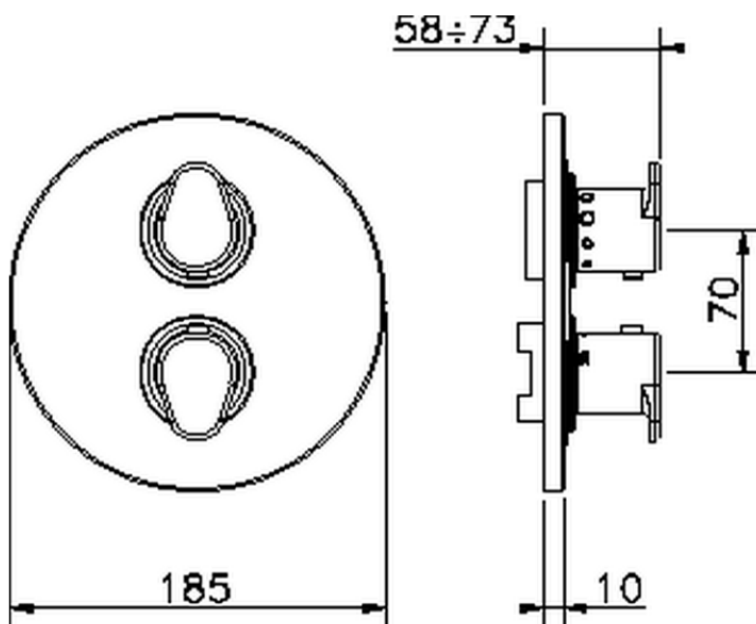

## Parte externa termostático ducha emp. 1 salida ALMA\_A3007300

A3007300

<https://es.cisal.it/parte-externa-termostatico-ducha-emp-1-salida-alma-a3007300>

Piastra/Plate/Plaque/Platte/Placa

2-3mm: XX 25-40 YY 76-91

10 mm: XX 16-31 YY 65-80

ZA007361

<https://es.cisal.it/parte-empotrada-termostatico-ducha-1-salida-empotrado-za007361>

Piastra/Plate/Plaque/Platte/Placa  
 2-3mm: XX 25-40 YY 76-91  
 10mm: XX 16-31 YY 65-80

ZA007301

<https://es.cisal.it/parte-empotrada-termostatico-ducha-1-salida-empotrado-za007301>

2026-05-03