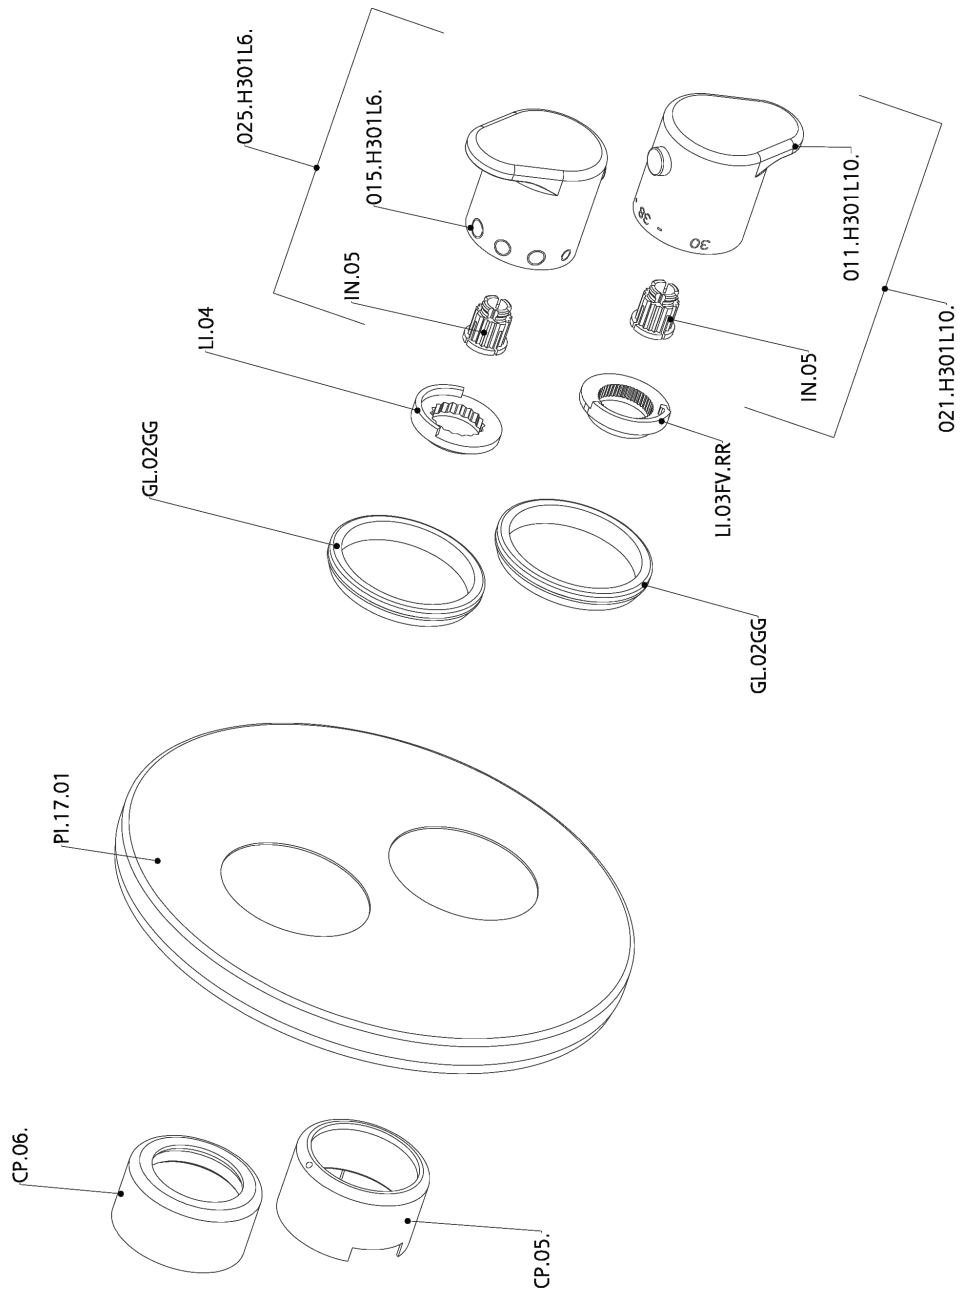

## Parte externa termostático ducha emp. 1 salida ALMA\_A3007300

A3007300

<https://es.cisal.it/parte-externa-termostatico-ducha-emp-1-salida-alma-a3007300>

## Parte empotrada termostático ducha 1 salida EMPOTRADO\_ZA007361

ZA007361

<https://es.cisal.it/parte-empotrada-termostatico-ducha-1-salida-empotrado-za007361>

## Parte empotrada termostático ducha 1 salida EMPOTRADO\_ZA007301

ZA007301

<https://es.cisal.it/parte-empotrada-termostatico-ducha-1-salida-empotrado-za007301>

2026-05-03