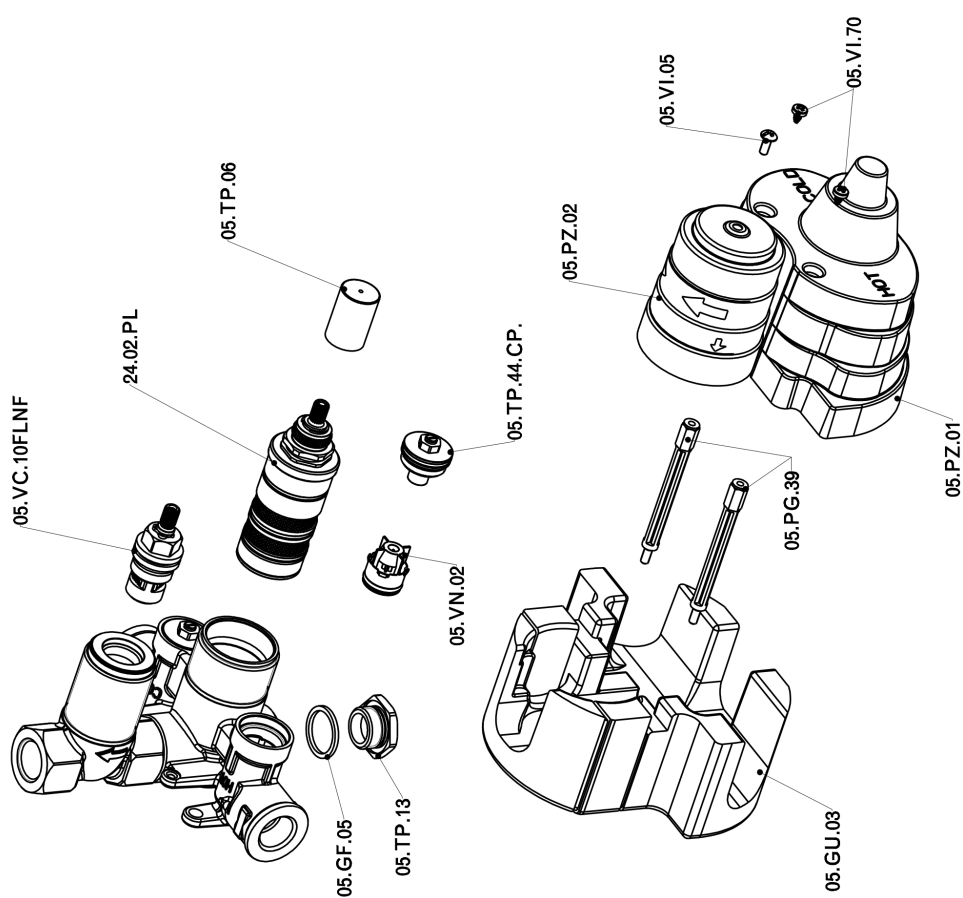

## Parte externa termostático ducha emp. 1 salida ALMA\_A3007300

A3007300

<https://es.cisal.it/parte-externa-termostatico-ducha-emp-1-salida-alma-a3007300>

## Parte empotrada termostático ducha 1 salida EMPOTRADO\_ZA007361

ZA007361

<https://es.cisal.it/parte-empotrada-termostatico-ducha-1-salida-empotrado-za007361>

## Parte empotrada termostático ducha 1 salida EMPOTRADO\_ZA007301

ZA007301

<https://es.cisal.it/parte-empotrada-termostatico-ducha-1-salida-empotrado-za007301>

2026-05-03